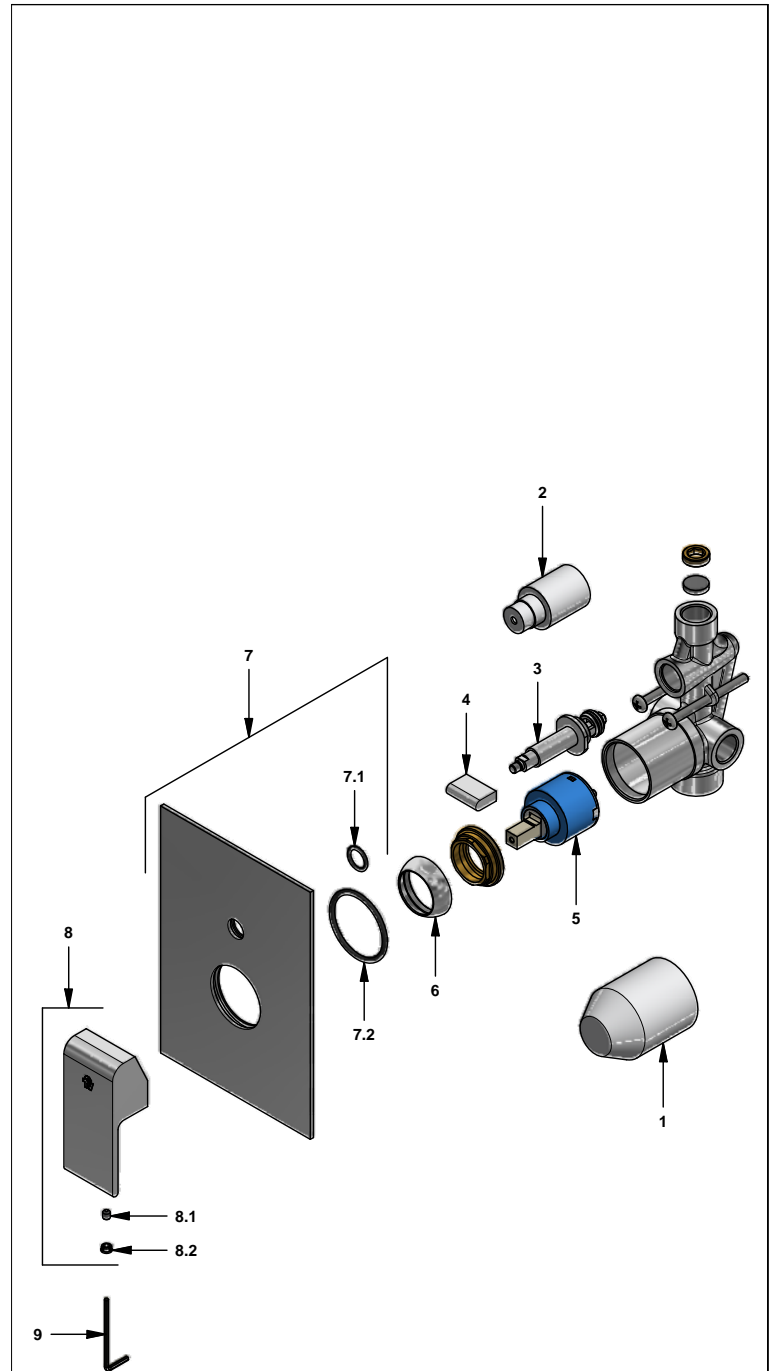

Juego mezclador monocomando para ducha y tina

Código: **E106.03.05/U5**

Línea: **Ámbar (U5)**

COD.: **ACABADO:**

CR Cromo

Incluye:

LISTA DE REPUESTOS

#	CÓDIGO	DESCRIPCIÓN
1	106.U5.26	Protección cartucho cerámico
2	106.U5.28	Protección válvula transferencia
3	106.U5.15.0	Válvula de transferencia
4	106.U5.16	Botón válvula transferencia
5	182.06.25.0	Cartucho cerámico monocomando
6	106.U5.7	Capuchón
7	106.U5.13.0	Roseta completa
7.1	106.U5.6	O'ring D.I: 13.6, W: 2.3
7.2	106.U5.4	O'ring D.I: 46, W: 3.5
8	106.U5.14.0	Manija Ambar
8.1	406.13E	Prisionero M5x6
8.2	106.U5.9	Tapón
9	106.19	Llave hexagonal "Allen" B.LL.:2.5