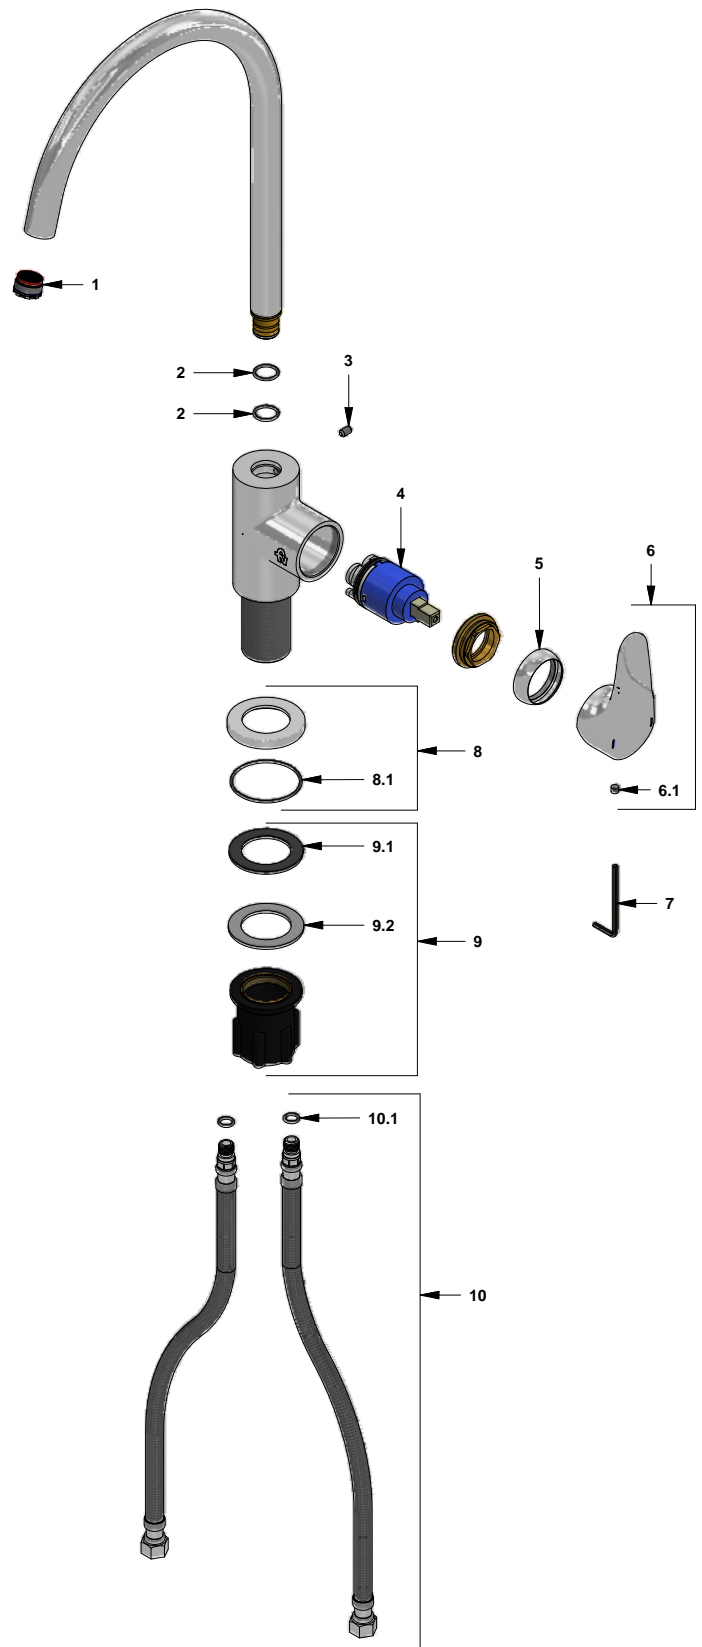

Juego monocomando para cocina con pico giratorio

Código: **E511.01/L5**

Línea: **Iguazú (L5)**

COD.: ACABADO:

CR Cromo

Incluye:

- Mangueras flexibles para llave angular.
- Pico giratorio.
- Cartucho cerámico Cold Duo.

LISTA DE REPUESTOS

#	CÓDIGO	DESCRIPCIÓN
1	441.06.7.0	Aireador oculto coin slot 8.3 lt/min
2	120.14.11E	O´ring D.I: 14; W: 1.78
3	406.13	Prisionero M5x8
4	181.D6.25.0	Cartucho alto D:35 Cold
5	181.L5.7	Capuchón
6	181.L5.14A.0	Manija Iguazu completa
6.1	181.39.13	Prisionero M5x0,8
7	106.19	Llave hexagonal "Allen" B.LL:2.5
8	211.94.13E.02	Roseta armada
8.1	201.84.12	O´ring D.I:44.17; W:1.78
9	181.D6.8.0	Kit de fijación manual M32x1,5
9.1	181.D6.17	Arandela de caucho
9.2	181.D6.8	Arandela metálica
10	410.20.0.1	Manguera con O´ring
10.1	181.92.21	O´ring D.I:7.65; W:1.78