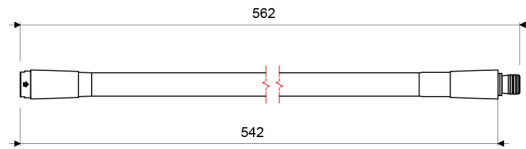

Gama
HOGAR

GRIFERIA

Pico **COLORFLEX** para Juego y Llave de Cocina - Color **AMARILLO**

E511.04.D3.2.02 DH (M)

E511.04.D3.2.02.DH

LAS MEDIDAS SE ENCIENTRAN EN: MILIMETROS

ACABADOS

Cromo

- Picos fabricados con malla metálica y recubrimiento de resinas plásticas.
- Incluye terminal para conexión a juego de cocina o llave de cocina, de fácil colocación.
- Incluye aireador en el pico para controlar el caudal de agua y brindar un chorro espumoso.
- Pico flexible que permite infinidad de posiciones y usos; sin presentar deformidades o problemas con el chorro.
- 9 colores diferentes a elección del cliente.
- Producto de fácil limpieza y mantenimiento; se puede limpiar con un paño húmedo.
- Picos intercambiables (por cualquier color) mediante un sencillo paso de ajuste (no se necesita un instalador sanitario).
- Se recomienda combinar los picos COLORFLEX con los juegos mezcladores de las líneas Dalia (D3), Elipsis (D6) y Flow E (B3E).
- Se pueden usar también con las llaves de cocina (modelo E420.04) en las líneas New Port (B2), Fiori Lever (27L) y Crux (Y4).
- Código aireador para 30% de ahorro de agua: E141D DH.
- Código aireador para 50% de ahorro de agua: E141C DH.