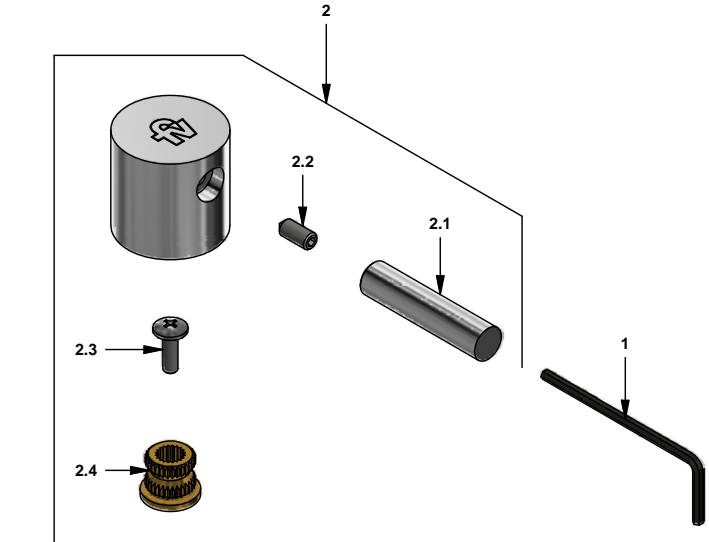

Llave de ducha

Código: **E479.01/06**

Línea: **Scala Lever (06)**

COD.: **ACABADO:**

CR Cromo

Incluye:

LISTA DE REPUESTOS

#	CÓDIGO	DESCRIPCIÓN
1	106.19	Llave hexagonal "Allen" B.LL.:2.5
2	479.06.14.01	Manija Scala Lever
2.1	228.01.06.14.2E	Brazo de manija
2.2	228.02.06.9	Prisionero M5 x 0.8 x 12
2.3	103.49.32 Ai	Tornillo cabeza tanque W5/32"
2.4	228.01.06.15E	Prolongador
3	103.24.13	Roseta
4	103.63.18.2E	Porta roseta
5	103.71.27D.0E	Cabeza alta tipo E rotación derecha