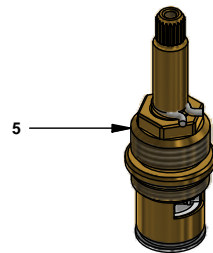

Llave de ducha

Código: **E479.01/06**

Línea: **Scala Lever (06)**

COD.: **ACABADO:**

CR Cromo

Incluye:

LISTA DE REPUESTOS

#	CÓDIGO	DESCRIPCIÓN
1	106.19	Llave hexagonal "Allen" B.LL.:2.5
2	479.06.14.01	Manija Scala Lever
2.1	228.01.06.14.2E	Brazo de manija
2.2	228.02.06.9	Prisionero M5 x 0.8 x 12
2.3	103.49.32 Ai	Tornillo cabeza tanque W5/32"
2.4	228.01.06.15E	Prolongador
3	103.24.13	Roseta
4	103.63.18.2E	Porta roseta
5	103.71.27D.0E	Cabeza alta tipo E rotación derecha