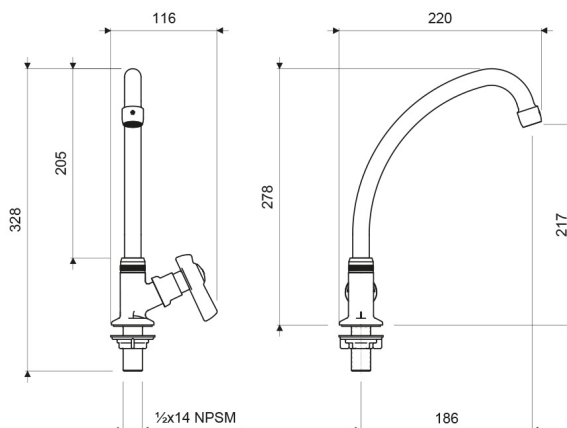

Gama
HOGAR

GRIFERIA

Llave con Pico Bar para Cocina **FIORI LEVER**

E425.05/27L

E425.05/27L

LAS MEDIDAS SE ENCIENTRAN EN: MILIMETROS

ACABADOS

Cromo

CARACTERÍSTICAS FÍSICAS

DESCRIPCIÓN

CARACTERÍSTICAS TÉCNICAS GENERALES

- Cuerpo central y pico fabricados en aleación de cobre y zinc (latón).
- Manija fabricada en ABS cromado.
- Sistema de cierre de cartucho cerámico.
- Pico giratorio para facilitar las labores de limpieza.
- Incluye aireador para un chorro más confortable.
- Recomendado para uso con fregaderos de cocina o en áreas de lavandería.
- Llave se puede instalar en el fregadero o el mesón de la cocina.
- Código aireador para 30% de ahorro de agua: E140D DH.
- Código aireador para 50% de ahorro de agua: E140C DH.

- Bajo consumo de agua. Contiene menos del 2,5% aprobado por Norma.
- Superficie libre de defectos y rayaduras.
- Producto probado para resistir oxidación o corrosión.
- Funcionamiento adecuado desde 20 hasta 125 PSI.
- Sistema de cierre probado hasta los 500.000 ciclos sin presentar fugas.
- Llave probada a 500 PSI durante un minuto sin presentar desgaste.