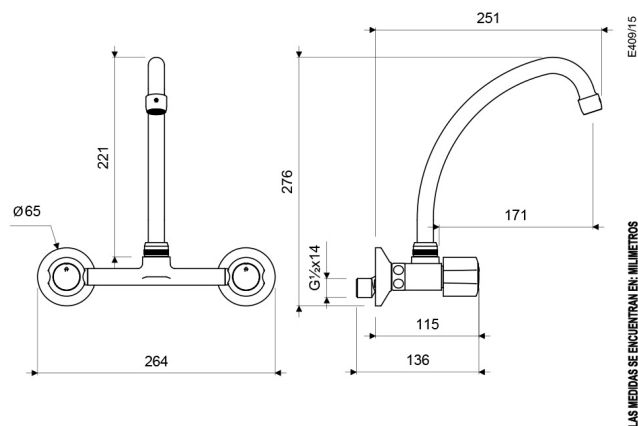

Gama  
**HOGAR**

GRIFERIA

Juego con Mezcladora Externa de Pared para Cocina ALLEGRO

E409/15

ACABADOS

Cromo

CARACTERÍSTICAS FÍSICAS

|          |                            |         |                         |                    |               |           |         |
|----------|----------------------------|---------|-------------------------|--------------------|---------------|-----------|---------|
|          |                            |         |                         |                    |               |           |         |
| Garantía | Econsumo<br>8.3 litros/min | Calidad | Durabilidad<br>Grifería | Normas de<br>Salud | Recubrimiento | Vida útil | Bimando |

DESCRIPCIÓN

- Cuerpo central, pico de cocina y manijas fabricadas en aleación de cobre y zinc (latón).
- Sistema de cierre de cartucho cerámico.
- Incluye aireador para un chorro más confortable.
- Recomendado para usar con fregaderos de cocina (grifería se instala en la pared).
- Pico giratorio para mayor comodidad en el uso.
- Código aireador para 30% de ahorro de agua: E140D DH.
- Código aireador para 50% de ahorro de agua: E140C DH.

CARACTERÍSTICAS TÉCNICAS GENERALES

- Bajo contenido de plomo. Contiene menos del 2,5% aprobado por Norma.
- Superficie libre de defectos y rayaduras.
- Producto probado para resistir oxidación o corrosión.
- Funcionamiento adecuado desde 20 hasta 125 PSI.
- Sistema de cierre probado hasta los 500.000 ciclos sin presentar fugas.
- Juego probado a 500 PSI durante un minuto sin presentar desgaste.