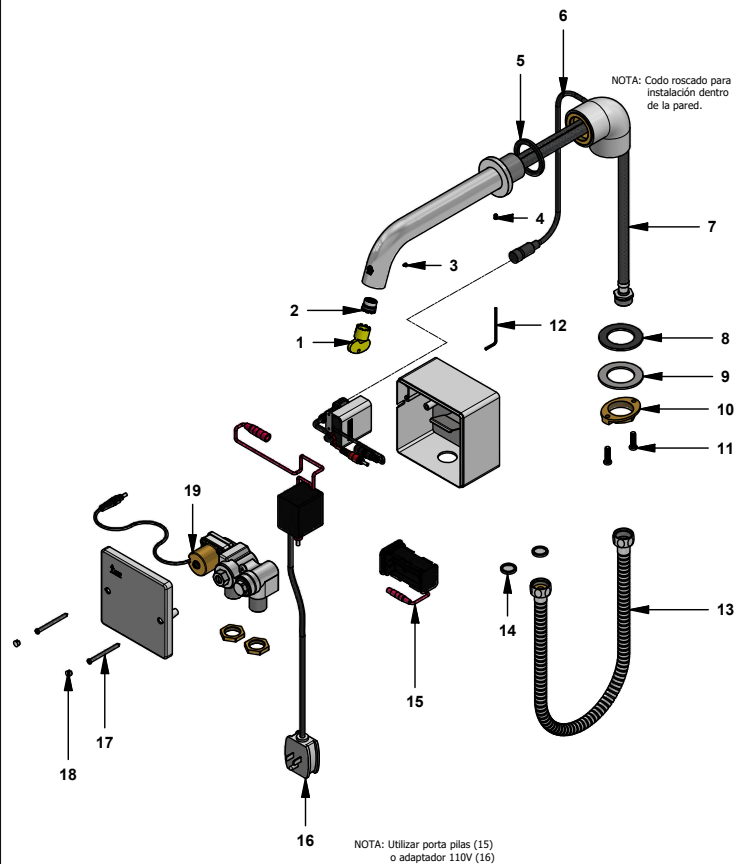

# Llave electrónica de pared para lavabo

Código: **E375**

Línea: **FV-Tronic**

**COD.:** **ACABADO:**

CR Cromo

Incluye:

## LISTA DE REPUESTOS

#	CÓDIGO	DESCRIPCIÓN
1	0207.28.9.I	Llave para aireador
2	363.04A.7.0	Aireador oculto a 5.7 l/min
3	375.37	Tornillo M2.5 x 4
4	126.20.30	Prisionero M4 x 6
5	375.30	Empaque
6	375.40.0	Conector sensor
7	410.21.68.0	Manguera de abasto
8	375.17	Empaque
9	375.8	Arandela metálica
10	363.21.4	Tuerca de fijación
11	181.03.12.5B	Tornillo M6x20
12	F.V901229	Llave hexagonal "Allen" B.LL.:2
13	269.22.40.0	Manguera flexible
14	119.12.34	Filtro
15	375.12.0	Porta pilas
16	375.50.0	Adaptador 110V AC - 6V DC
17	375.36	Tornillo
18	181.D3E.14.2	Tapón
19	374.11.20.0	Bobina electromagnética

## Parámetros técnicos

Conexión	AC 110 V/50 HZ - DC 6V
Distancia del sensor	8-14 cm (al ojo del sensor)
Tiempo del sensor	Acción inmediata
Presión del agua	10 PSI - 108 PSI
Rosca de entrada	G $\frac{1}{2}$ x14
Temperatura del agua	0° a 40°C