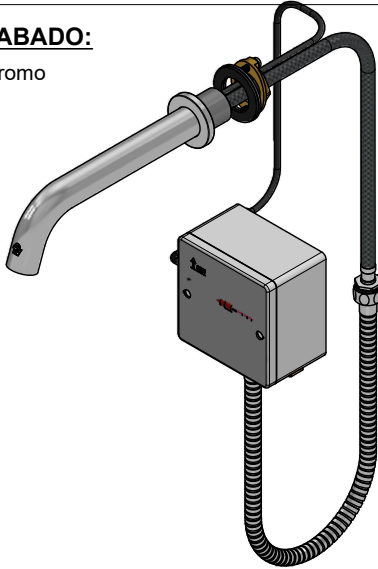

# Llave electrónica de pared para lavabo

Código: **E375**

Línea: **FV-Tronic**

**COD.:** **ACABADO:**

CR Cromo

Incluye:

## LISTA DE REPUESTOS

#	CÓDIGO	DESCRIPCIÓN
1	0207.28.9.I	Llave para aireador
2	363.04A.7.0	Aireador oculto a 5.7 l/min
3	375.37	Tornillo M2.5 x 4
4	126.20.30	Prisionero M4 x 6
5	375.30	Empaque
6	375.40.0	Conector sensor
7	410.21.68.0	Manguera de abasto
8	375.17	Empaque
9	375.8	Arandela metálica
10	363.21.4	Tuerca de fijación
11	181.03.12.5B	Tornillo M6x20
12	F.V901229	Llave hexagonal "Allen" B.LL.:2
13	269.22.40.0	Manguera flexible
14	119.12.34	Filtro
15	375.12.0	Porta pilas
16	375.50.0	Adaptador 110V AC - 6V DC
17	375.36	Tornillo
18	181.D3E.14.2	Tapón
19	374.11.20.0	Bobina electromagnética

## Parámetros técnicos

Conexión	AC 110 V/50 HZ - DC 6V
Distancia del sensor	8-14 cm (al ojo del sensor)
Tiempo del sensor	Acción inmediata
Presión del agua	10 PSI - 108 PSI
Rosca de entrada	G $\frac{1}{2}$ x14
Temperatura del agua	0° a 40°C