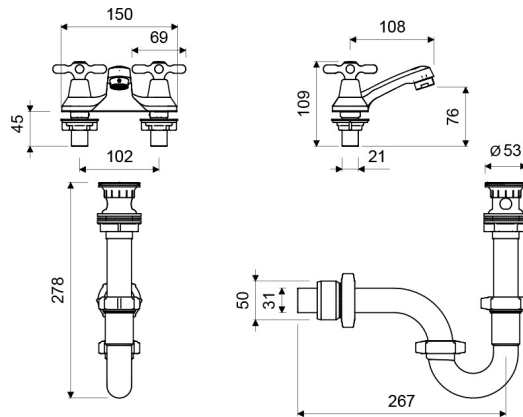

Gama
HOGAR

GRIFERIA

Juego Centerset 4" para Lavabo NEW PORT

E191/B2

E191/B2

LAS MEDIDAS SE ENCUENTRAN EN MILIMETROS

ACABADOS

Cromo

INCLUYE

Desagüe de Resina Plástica con Rejilla para Lavabo - Medida: 1 1/4" (E2460 RA DH)

Sifón de Resina Plástica para Lavabo - Medida: 1 1/4" (E240 RA 1 1/4" DH)

CARACTERÍSTICAS FÍSICAS

Garantía

Econsumo 8.3 litros/min

CARACTERÍSTICAS TÉCNICAS GENERALES

- Mezcladora y manijas fabricadas en aleación de cobre y zinc (latón).
- Sistema de cierre de cartucho cerámico.
- Incluye aireador para un chorro más confortable.
- Producto incluye complementos de instalación (desagüe y sifón).
- Recomendado para lavabos de pared, de pedestal o de empotrar.
- Código aireador para 30% de ahorro de agua: E141D DH CR.
- Código aireador para 50% de ahorro de agua: E141C DH CR.