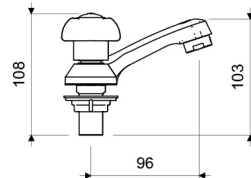

Gama  
**HOGAR**

GRIFERIA

Juego Centerset 4" para Lavabo FIORI

E190/27

E190/27

LAS MEDIDAS SE ENCUENTRAN EN MILIMETROS