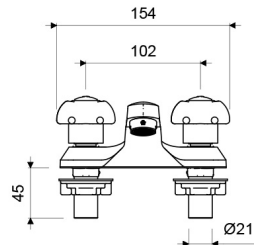

Gama  
**HOGAR**

GRIFERIA

Juego Centerset 4" para Lavabo FIORI

E190/27

E190/27

LAS MEDIDAS SE ENCUENTRAN EN MILIMETROS