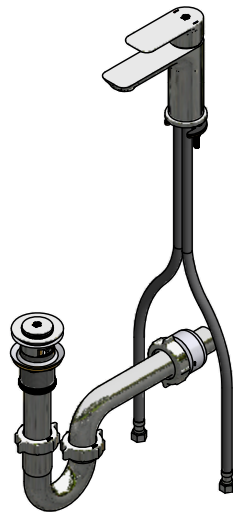

Juego monocomando para lavabo

Código: **E181/D9**

Línea: **Coty (D9)**

COD.: ACABADO:

CR Cromo

Incluye:

- Desagüe push.
- Sifón metálico.
- Mangueras flexibles para llave angular.

LISTA DE REPUESTOS

#	CÓDIGO	DESCRIPCIÓN
1	181.D9.14A.0	Manija Coty completa
1.1	411.L5.13	Prisionero M5x0.8
2	181.L5.7	Capuchón
3	181.B5.25.0	Cartucho cerámico
4	196.U3.8.0	Aireador Coin Slot
5	181.D9.15.0	Roseta completa
5.1	181.D9.19	O'ring DI.: 39.2 W.: 1,65
6	181.B1.8.0	Kit de sujeción
6.1	181.B1.11	Empaque de caucho
6.2	181.B1.8	Arandela metálica
6.3	181.B1.5	Tornillo
6.4	181.B1.4	Tuerca
7	412.20.0.1	Manguera flexible
7.1	181.92.21	O'ring D.I.:7.65; W:1.78
8	240.1E.01 Cr	Sifón 1¼" completo
8.1	240.4P	Tuerca 1 ¼" x 1 ½" NPS para sifón
8.2	240.9E	Empaque caucho sifón 1 ¼"
8.3	240.1E.03	"U" sifón 1-¼"
8.4	240.3E	"J" sifón 1-¼"
8.5	240.14P	Tuerca 1 ½" x 1 ½" NPS
8.6	M-403P	Empaque cónico plástico 1¼"
8.7	M-6530P	Cuerpo acople sifón
9	248.11.0	Desagüe 1-¼" - tipo "Push"
9.1	248.02.2	Cubierta metálica pequeña
9.2	248.01.35	Empaque para cubierta metálica
9.3	248.01.25.0	Sistema de cierre
9.4	248.01.36	Empaque
9.5	248.01.37	Empaque de cierre para desagüe
9.6	248.01.38	Empaque para tubo de alargue