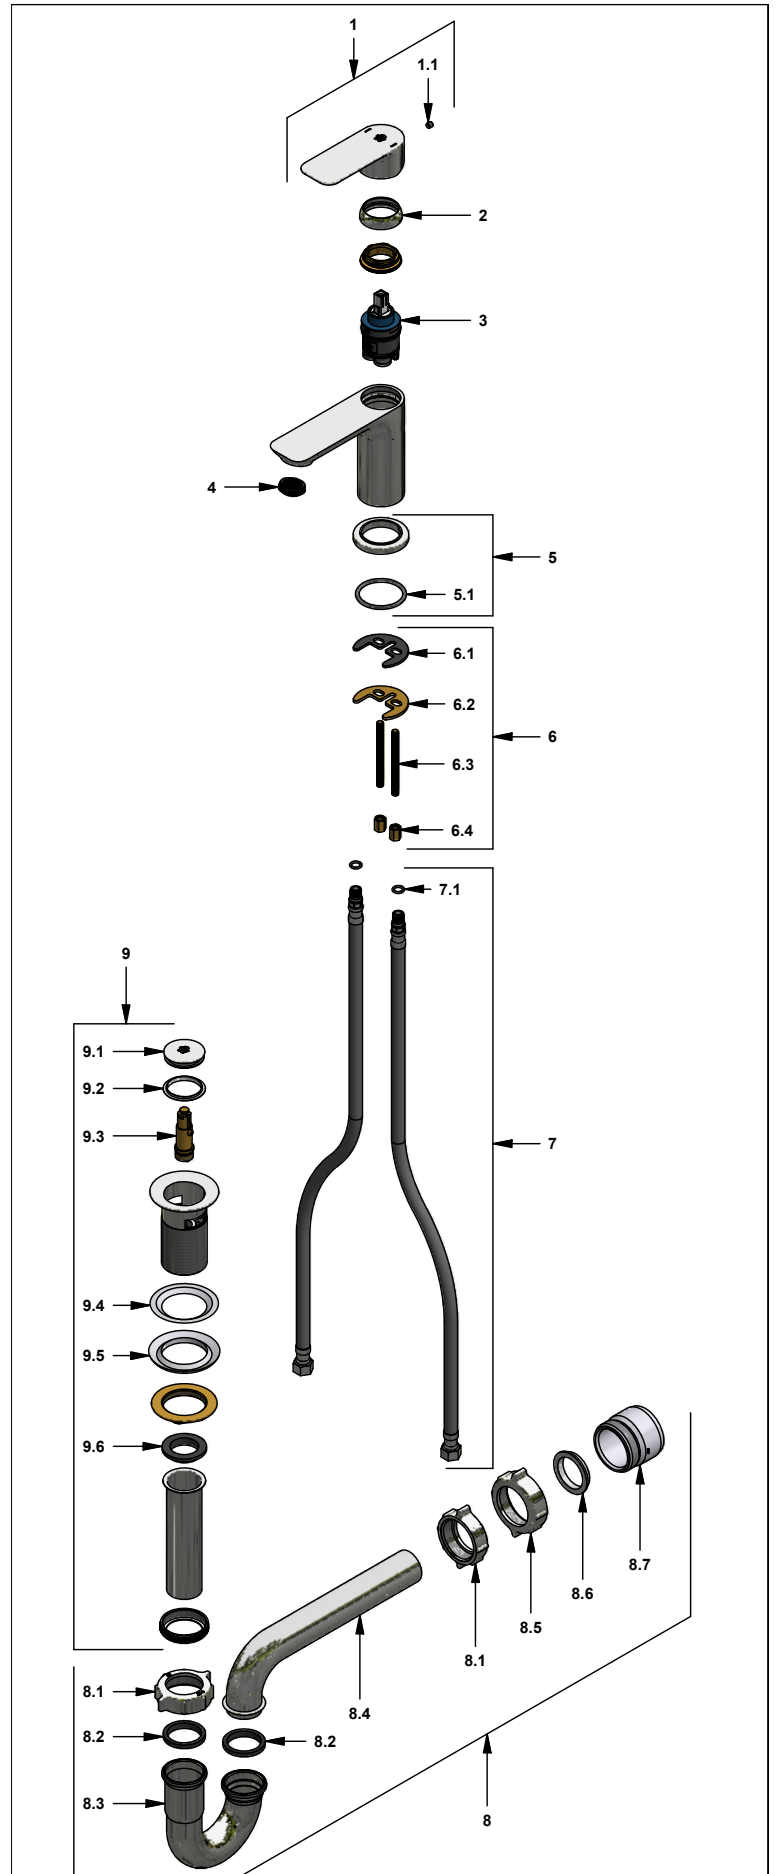

Juego monocomando para lavabo

Código: **E181/D9**

Línea: **Coty (D9)**

COD.: ACABADO:

CR Cromo

Incluye:

- Desagüe push.
- Sifón metálico.
- Mangueras flexibles para llave angular.

LISTA DE REPUESTOS

#	CÓDIGO	DESCRIPCIÓN
1	181.D9.14A.0	Manija Coty completa
1.1	411.L5.13	Prisionero M5x0.8
2	181.L5.7	Capuchón
3	181.B5.25.0	Cartucho cerámico
4	196.U3.8.0	Aireador Coin Slot
5	181.D9.15.0	Roseta completa
5.1	181.D9.19	O'ring DI.: 39.2 W.: 1,65
6	181.B1.8.0	Kit de sujeción
6.1	181.B1.11	Empaque de caucho
6.2	181.B1.8	Arandela metálica
6.3	181.B1.5	Tornillo
6.4	181.B1.4	Tuerca
7	412.20.0.1	Manguera flexible
7.1	181.92.21	O'ring D.I.:7.65; W:1.78
8	240.1E.01 Cr	Sifón 1¼" completo
8.1	240.4P	Tuerca 1 ¼" x 1 ½" NPS para sifón
8.2	240.9E	Empaque caucho sifón 1 ¼"
8.3	240.1E.03	"U" sifón 1-¼"
8.4	240.3E	"J" sifón 1-¼"
8.5	240.14P	Tuerca 1 ½" x 1 ½" NPS
8.6	M-403P	Empaque cónico plástico 1¼"
8.7	M-6530P	Cuerpo acople sifón
9	248.11.0	Desagüe 1-¼" - tipo "Push"
9.1	248.02.2	Cubierta metálica pequeña
9.2	248.01.35	Empaque para cubierta metálica
9.3	248.01.25.0	Sistema de cierre
9.4	248.01.36	Empaque
9.5	248.01.37	Empaque de cierre para desagüe
9.6	248.01.38	Empaque para tubo de alargue