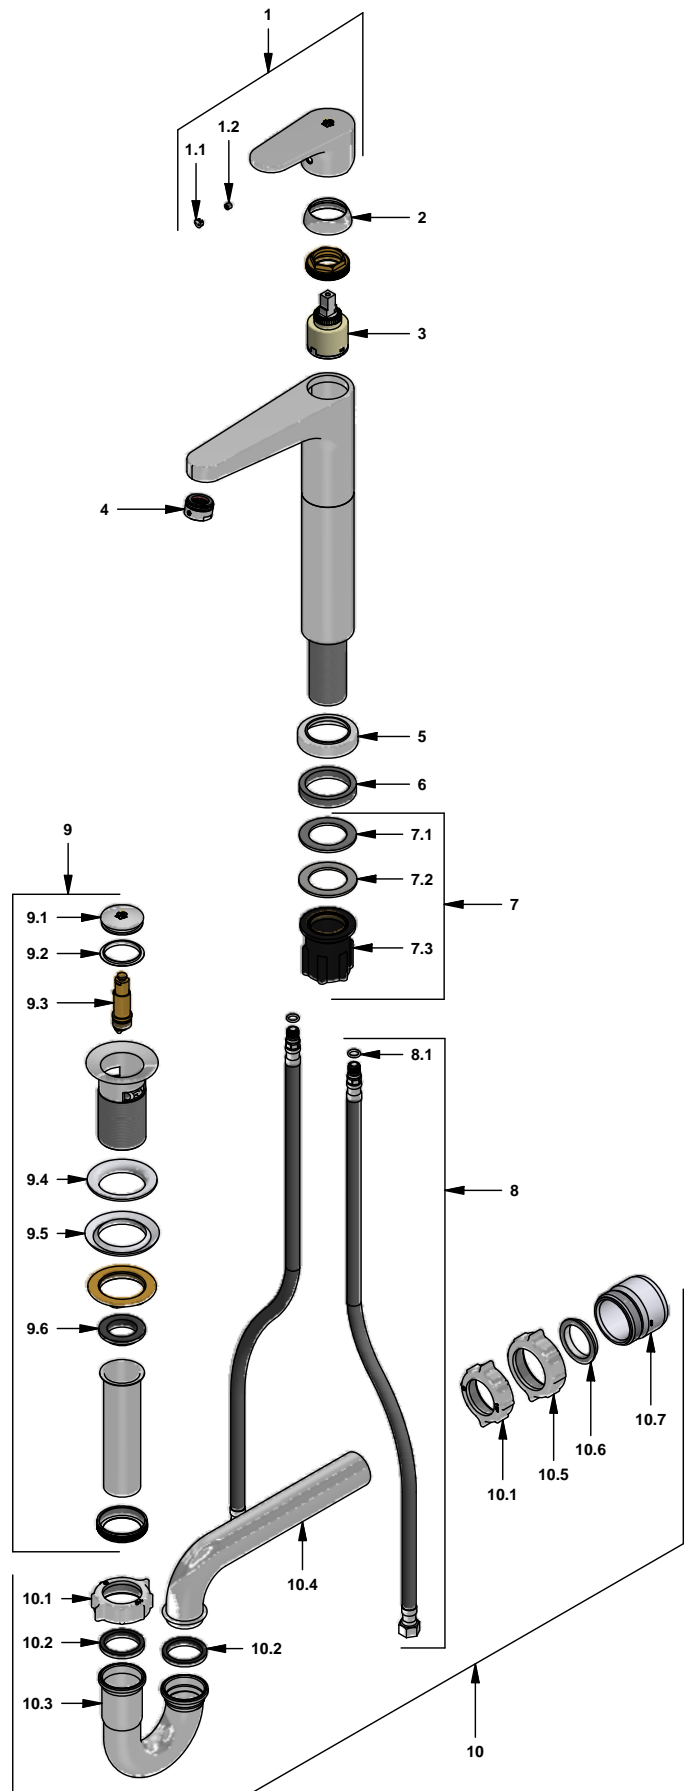

# Juego monocomando alto para lavabo vessel

Código: **E181.03.07/D3**

Línea: **Dalia (D3)**

**COD.: ACABADO:**

CR Cromo

- Incluye:**
- Sifón metálico.
  - Desagüe push.
  - Mangueras flexibles para llave angular.

## LISTA DE REPUESTOS

#	CÓDIGO	DESCRIPCIÓN
1	181.D3.14.0	Manija Dalia completa
1.1	182.D3.19	Tapón para manija
1.2	181.39.13	Prisionero M5x0,8
2	181.B1.7	Capuchón
3	182.14.25.0	Cartucho cerámico monocomando
4	201.06.7.0	Aireador basculante
5	411.04.87.15	Roseta
6	411.04.87.18	Arandela de caucho
7	181.D6.8.0	Kit de fijación manual M32x1,5
7.1	181.D6.17	Arandela de caucho
7.2	181.D6.8	Arandela metálica
7.3	181.D6.4.0	Tuerca manual
8	412.20.0.1	Manguera flexible
8.1	181.92.21	O´ring D.I:7.65; W:1.78
9	248.11.0	Desagüe 1/4" tipo Push
9.1	248.02.2	Cubierta metálica pequeña
9.2	248.01.35	Empaque para cubierta metálica
9.3	248.01.25.0	Sistema de cierre
9.4	248.01.36	Empaque
9.5	248.01.37	Empaque de cierre para desagüe
9.6	248.01.38	Empaque para tubo de alargue
10	240.1E.01 Cr	Sifón 1/4" completo
10.1	240.4P	Tuerca 1 1/4" x 11 1/2" NPS para sifón
10.2	240.9E	Empaque caucho sifón 1 1/4"
10.3	240.1E.03	"U" sifón 1-1/4"
10.4	240.3E	"J" sifón 1-1/4"
10.5	240.14P	Tuerca 1 1/2" x 11 1/2" NPS
10.6	M-403P	Empaque cónico plástico 1/4"
10.7	M-6530P	Cuerpo acople sifón