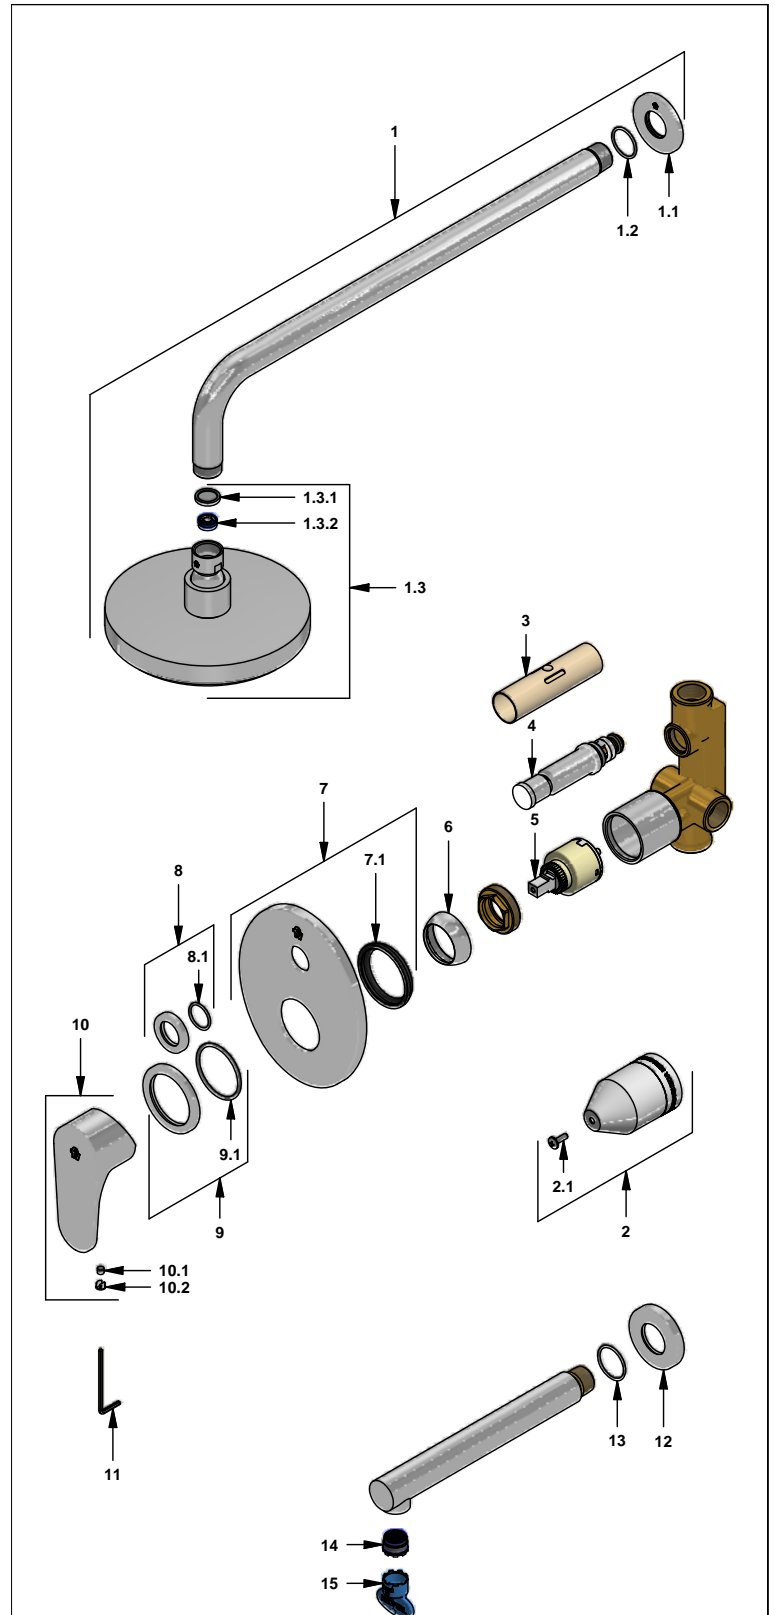

Juego monocomando para ducha y pico para tina

Código: **E106/D3**

Línea: **Dalia (D3)**

COD.: **ACABADO:**

CR Cromo

Incluye:

LISTA DE REPUESTOS

#	CÓDIGO	DESCRIPCIÓN
1	120.39.0.I	Ducha completa
1.1	120.39.13E	Roseta
1.2	120.39.6	O´ring D.I: 21.9; W:1.8
1.3	126.39.0	Cabeza de ducha
1.3.1	119.12.34	Filtro
1.3.2	120.85.27.0	Restrictor de caudal a 9.5 l/min
2	106.B1.26.02	Proteccion plástica completa
2.1	103.49.32 Ai	Tornillo cabeza tanque W5/32"
3	106.B1.28	Protección válvula
4	106.B1.5.0	Válvula de transferencia
5	182.14.25.0	Cartucho cerámico monocomando
6	181.B1.7	Capuchón
7	106.B1.13A.0	Roseta completa
7.1	108.B1.8	Empaque
8	106.X5.21.02	Anillo decorativo con O´ring
8.1	103.41.11	O´ring D.I.:18.77; W:1.78
9	106.39.24.02	Anillo decorativo con O´ring
9.1	201.26.9CN	O´ring D.I.:40.94; W:2.62
10	181.D3.14.0	Manija Dalia completa
10.1	181.39.13	Prisionero M5x0,8
10.2	182.D3.19	Tapón para manija
11	106.19	Llave hexagonal "Allen" B.LL:2.5
12	106.39.18C	Roseta
13	241.24E	O´ring D.I.:25.12; W:1.78
14	103.06.8.0	Aireador oculto "TJ"
15	0205.87.9.I	Llave aireador oculto