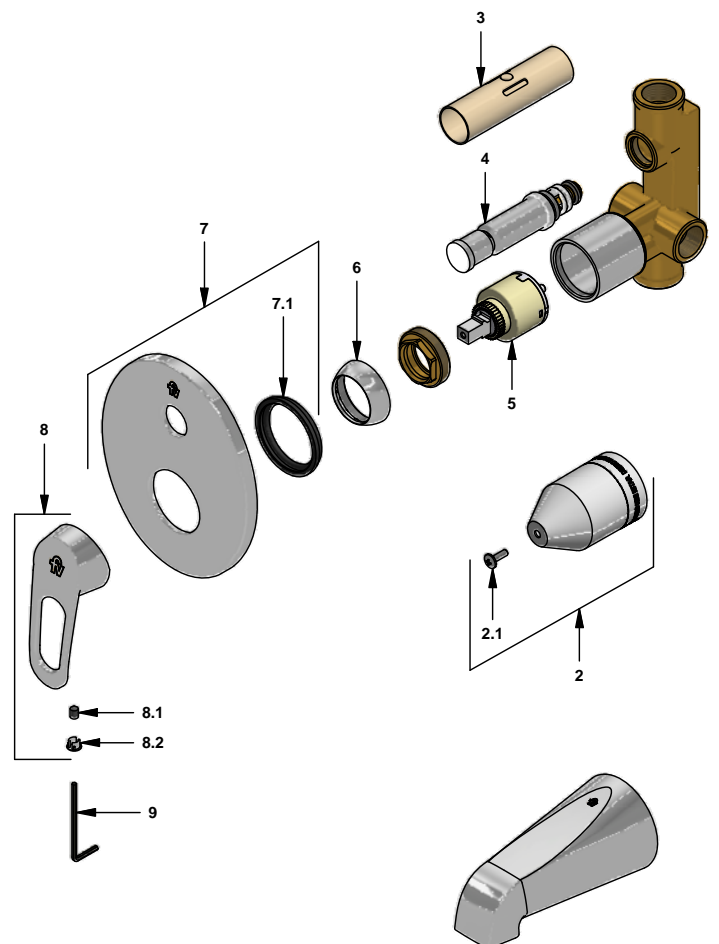

Juego monocomando para ducha y pico para tina

Código: **E106/B1**

Línea: **Arizona (B1)**

COD.: **ACABADO:**

CR Cromo

Incluye:

LISTA DE REPUESTOS

#	CÓDIGO	DESCRIPCIÓN
1	120.10.1E.01 Cr	Ducha plástica completa
1.1	269.13	Roseta Metálica
1.2	120.10.1E.02	Cabeza de ducha armada
1.2.1	119.12.34	Filtro
1.2.2	120.85.27.0	Restricción de caudal a 9.5 l/min
2	106.B1.26.02	Protección plástica completa
2.1	103.49.32 Ai	Tornillo cabeza tanque W5/32"
3	106.B1.28	Protección válvula
4	106.B1.5.0	Válvula de transferencia
5	182.14.25.0	Cartucho cerámico monocomando
6	181.B1.7	Capuchón
7	106.B1.13A.0	Roseta completa
7.1	108.B1.8	Empaque
8	411.B1.14.0	Manija Arizona completa
8.1	181.B1.13	Prisionero M5x0,8
8.2	182.B1.19	Tapón para manija
9	106.19	Llave hexagonal "Allen" B.LL.:2.5