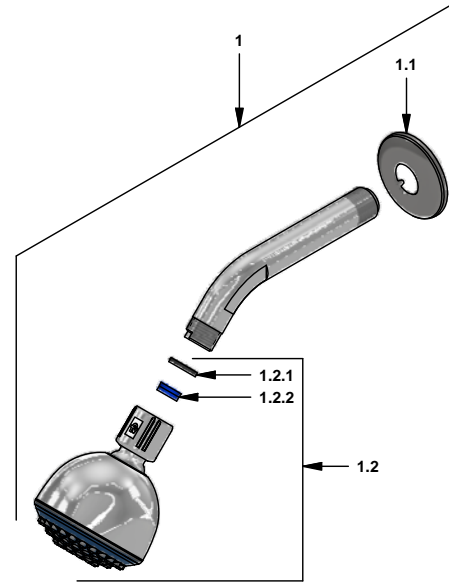

Juego monocomando para ducha y pico para tina

Código: **E106/B1**

Línea: **Arizona (B1)**

COD.: **ACABADO:**

CR Cromo

Incluye:

LISTA DE REPUESTOS

#	CÓDIGO	DESCRIPCIÓN
1	120.10.1E.01 Cr	Ducha plástica completa
1.1	269.13	Roseta Metálica
1.2	120.10.1E.02	Cabeza de ducha armada
1.2.1	119.12.34	Filtro
1.2.2	120.85.27.0	Restricción de caudal a 9.5 l/min
2	106.B1.26.02	Protección plástica completa
2.1	103.49.32 Ai	Tornillo cabeza tanque W5/32"
3	106.B1.28	Protección válvula
4	106.B1.5.0	Válvula de transferencia
5	182.14.25.0	Cartucho cerámico monocomando
6	181.B1.7	Capuchón
7	106.B1.13A.0	Roseta completa
7.1	108.B1.8	Empaque
8	411.B1.14.0	Manija Arizona completa
8.1	181.B1.13	Prisionero M5x0,8
8.2	182.B1.19	Tapón para manija
9	106.19	Llave hexagonal "Allen" B.LL.:2.5