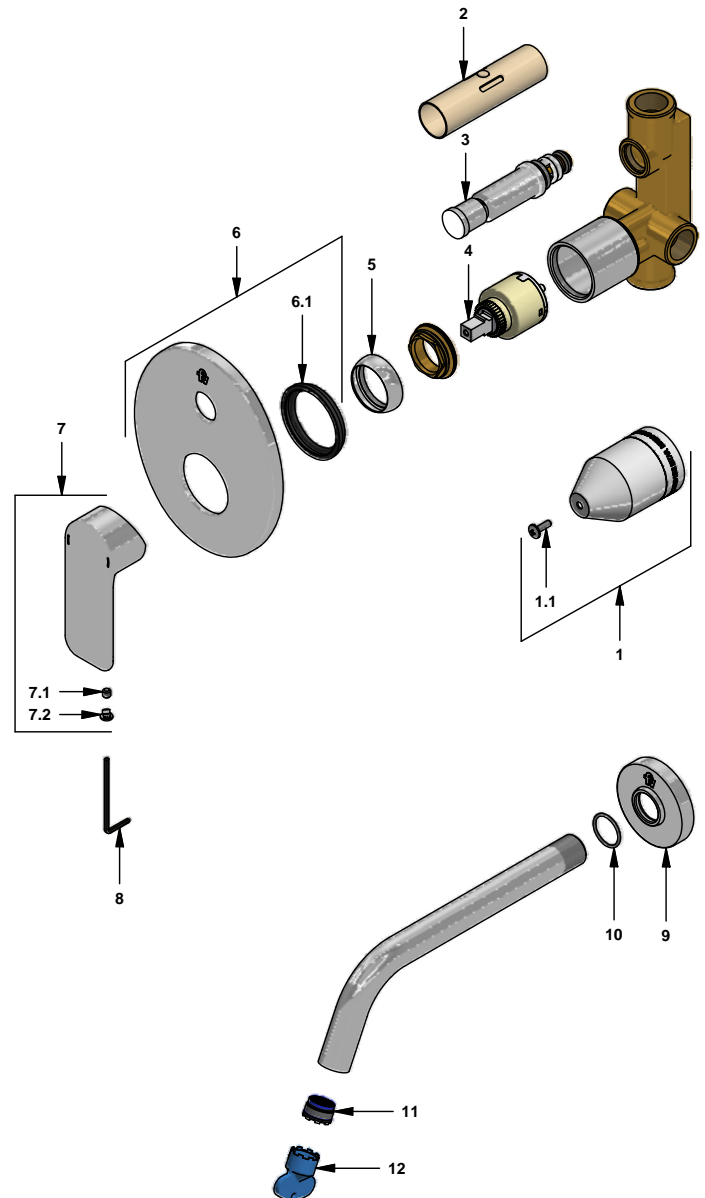

Juego mezclador monocomando para ducha y pico para tina

Código: **E106.05/D9**

Línea: **Coty (D9)**

COD.: **ACABADO:**

CR Cromo

Incluye:

LISTA DE REPUESTOS

#	CÓDIGO	DESCRIPCIÓN
1	106.B1.26.02	Proteccion plástica completa
1.1	103.49.32 Ai	Tornillo cabeza tanque W5/32"
2	106.B1.28	Protección válvula
3	106.B1.5.0	Válvula de transferencia
4	182.14.25.0	Cartucho cerámico monocomando
5	181.L5.7	Capuchón
6	106.B1.13A.0	Roseta completa
6.1	108.B1.8	Empaque
7	106.D9.14A.0	Manija Coty completa
7.1	411.L5.13	Prisionero M5x0.8
7.2	106.L6.14.1	Tapón
8	106.19	Llave hexagonal "Allen" B.LL.:2.5
9	196.04.06.18E.03	Roseta
10	201.26.8CN	O´ring D.I.:20.35; W:1.78
11	103.06.8.0	Aireador oculto "TJ"
12	0205.87.9.I	Llave aireador oculto