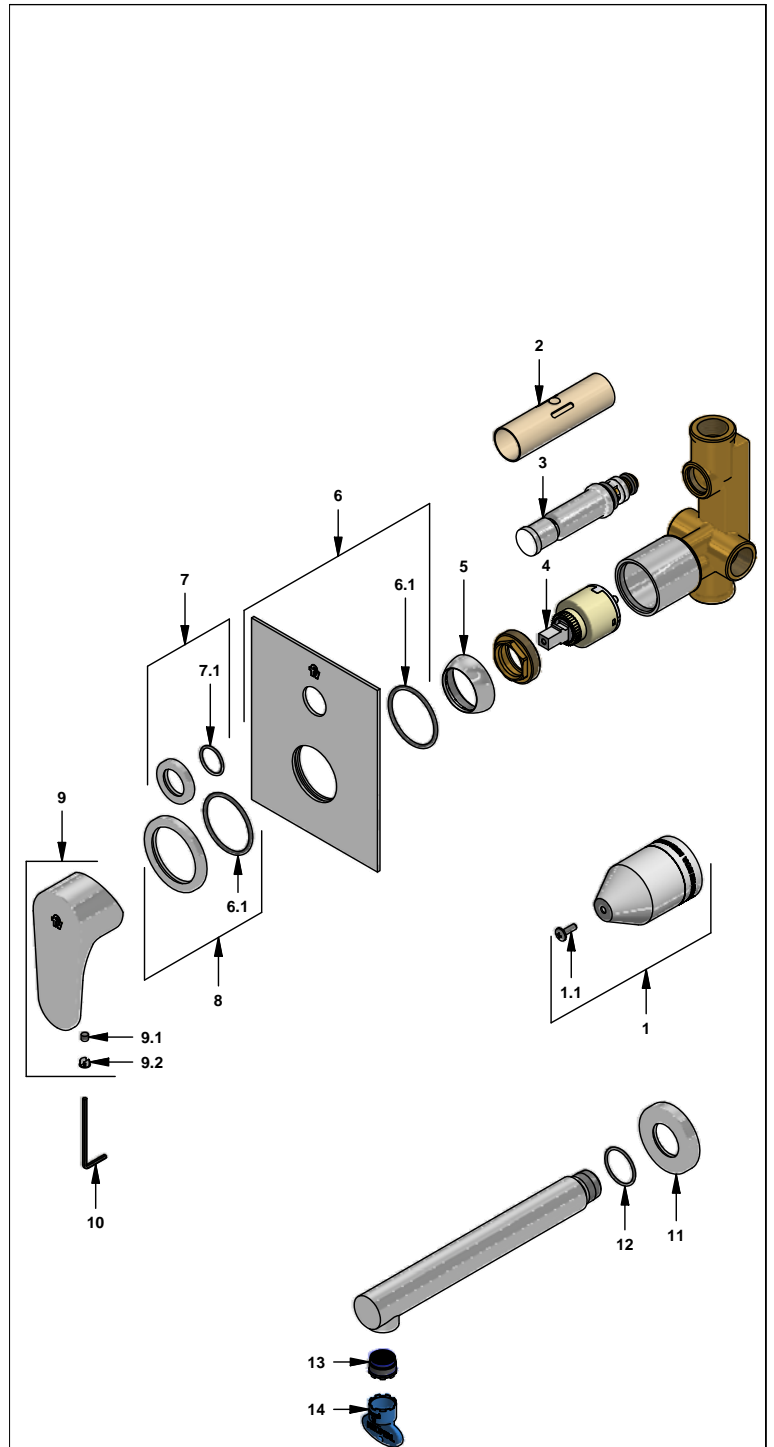

# Juego mezclador monocomando para ducha y pico para tina

Código: **E106.01.05/D3**

Línea: **Dalia (D3)**

**COD.:** **ACABADO:**

CR Cromo

Incluye: • Placa cuadrada

## LISTA DE REPUESTOS

#	CÓDIGO	DESCRIPCIÓN
1	106.B1.26.02	Proteccion plástica completa
1.1	103.49.32 Ai	Tornillo cabeza tanque W5/32"
2	106.B1.28	Protección válvula
3	106.B1.5.0	Válvula de transferencia
4	182.14.25.0	Cartucho cerámico monocomando
5	181.B1.7	Capuchón
6	106.D3.42E.01	Roseta completa
6.1	201.26.9CN	O'ring D.I:40.94; W:2.62
7	106.X5.21.02	Anillo decorativo con O'ring
7.1	103.41.11	O'ring D.I:18.77; W:1.78
8	106.39.24.02	Anillo decorativo con O'ring
9	181.D3.14.0	Manija Dalia completa
9.1	181.39.13	Prisionero M5x0,8
9.2	182.D3.19	Tapón para manija
10	106.19	Llave hexagonal "Allen" B.LL:2.5
11	106.39.18C	Roseta
12	241.24E	O'ring D.I:25.12; W:1.78
13	103.06.8.0	Aireador oculto "TJ"
14	0205.87.9.I	Llave aireador oculto