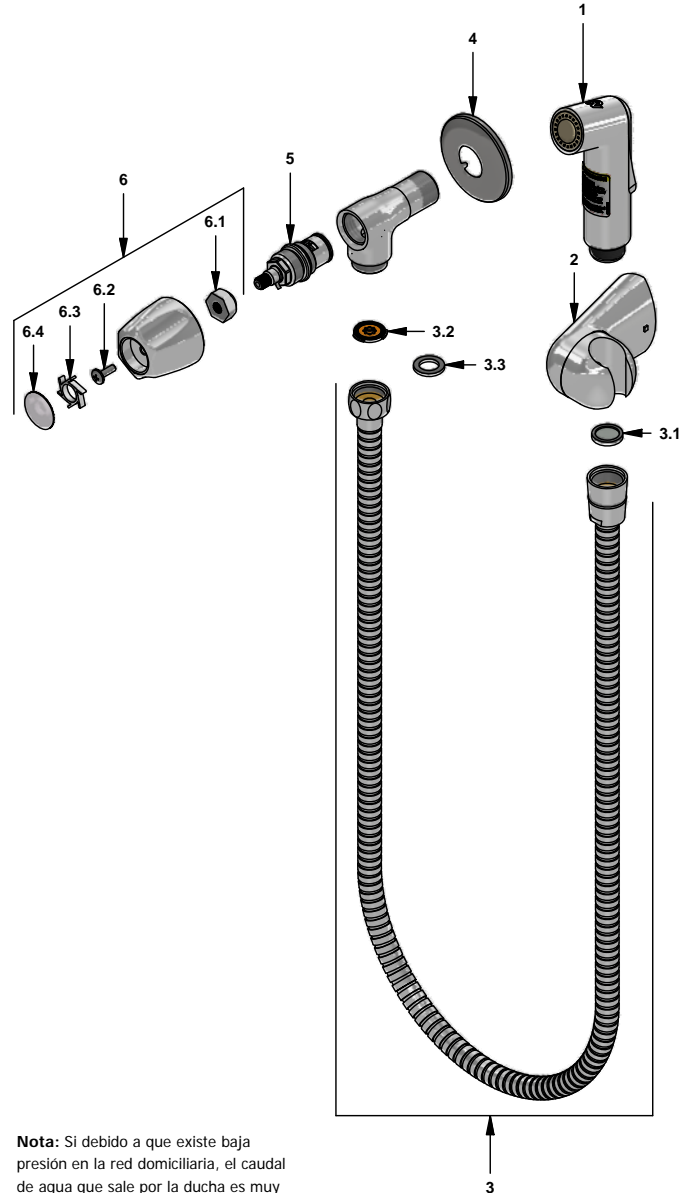

Llave individual con ducha manual spray

Código: **E118.02/71**

Línea: **Capri (71)**

COD.: **ACABADO:**

CR Cromo

Incluye:

LISTA DE REPUESTOS

#	CÓDIGO	DESCRIPCIÓN
1	446.01.20.0E	Rociador manual
2	310.B1.15.0	Soporte ducha manual
3	310.B1.25.0	Manguera flexible
3.1	119.12.34	Filtro
3.2	120.D3.27.0	Restrictor de caudal a 9.5 l/min
3.3	310.B1.25.6	Empaque
4	269.13	Roseta Metálica
5	201.71.5D.0E	Cabeza baja tipo E rotación derecha
6	221.71.14T.02	Manija Capri armada
6.1	101.60.8c	Inserto cambiabile
6.2	103.49.32 Ai	Tornillo cabeza tanque W5/32"
6.3	103.71.23	Porta letra
6.4	103.71.17E	Tapa manija

Nota: Si debido a que existe baja presión en la red domiciliaria, el caudal de agua que sale por la ducha es muy bajo y no es el adecuado para bañarse; para aumentarlo reemplace el restrictor de caudal (3.2) por el empaque de caucho (3.3).