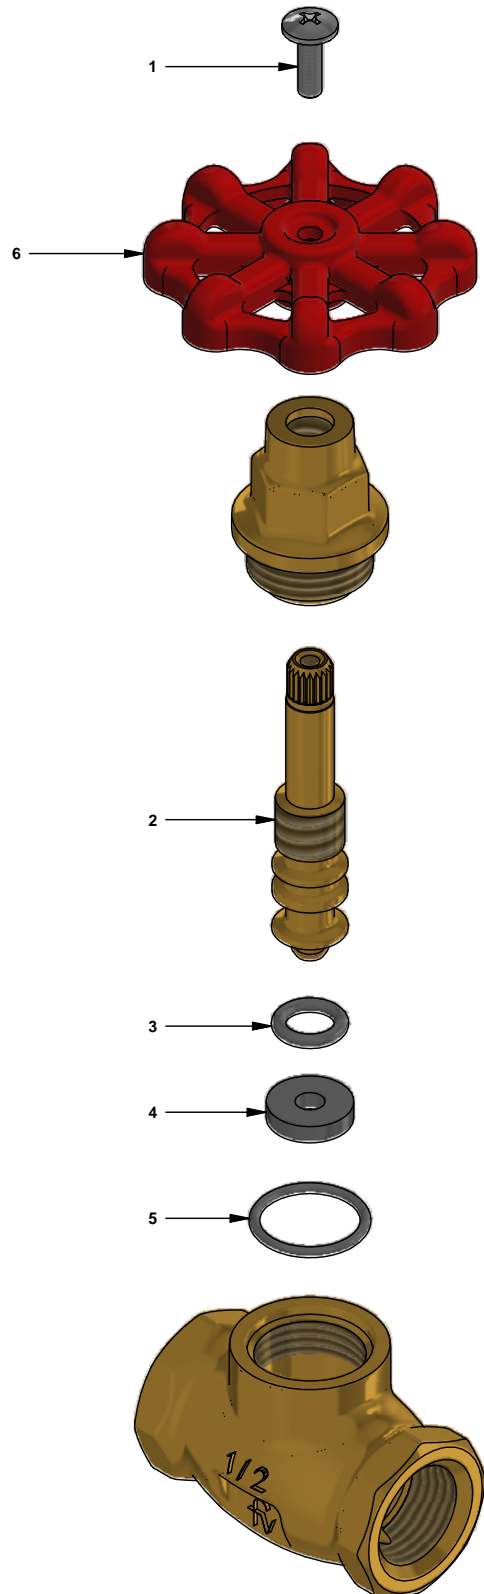

Llave de paso 1/2" Tipo H-H

Código: **E471.04**

Línea: **Complementos**

COD.: **ACABADO:**

BR Bronce

Incluye:

LISTA DE REPUESTOS

#	CÓDIGO	DESCRIPCIÓN
1	103.49.32 Ai	Tornillo cabeza tanque W5/32"
2	471.7E	Tornillo
3	100.49.1	O´ring D.I:8; W:2.4
4	451.19	Empaque de caucho
5	103.15.11	O´ring D.I:16.59; W:1.78
6	471.04.10P	Manija