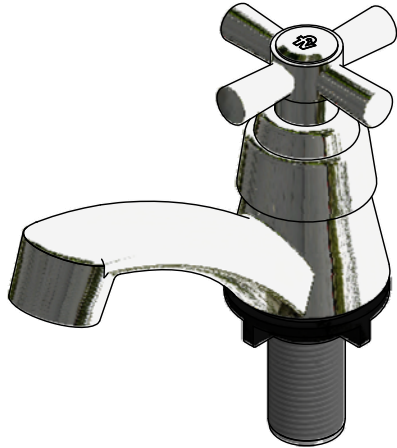

Llave individual para lavabo

Código: **E2220/Y4 DH CR**

Línea: **Crux (Y4)**

COD.: **ACABADO:**

CR Cromo

Incluye:

LISTA DE REPUESTOS

#	CÓDIGO	DESCRIPCIÓN
1	2220.Y4.14.0	Manija Crux Y4
1.1	2220.Y4.17	Tapa manija
1.2	2220.Y4.36	Tornillo
2	2220.Y4.7	Cubre cabeza
3	2220.Y4.27.0	Cabeza plástica
4	2220.Y4.34	Empaque de caucho
5	2220.Y4.31	O´ring D.I:23,6; W:1,82
6	2220.Y4.30	O´ring D.I:27,5; W:2,68
7	2220.Y4.37	Empaque
8	2220.Y4.8	Tuerca