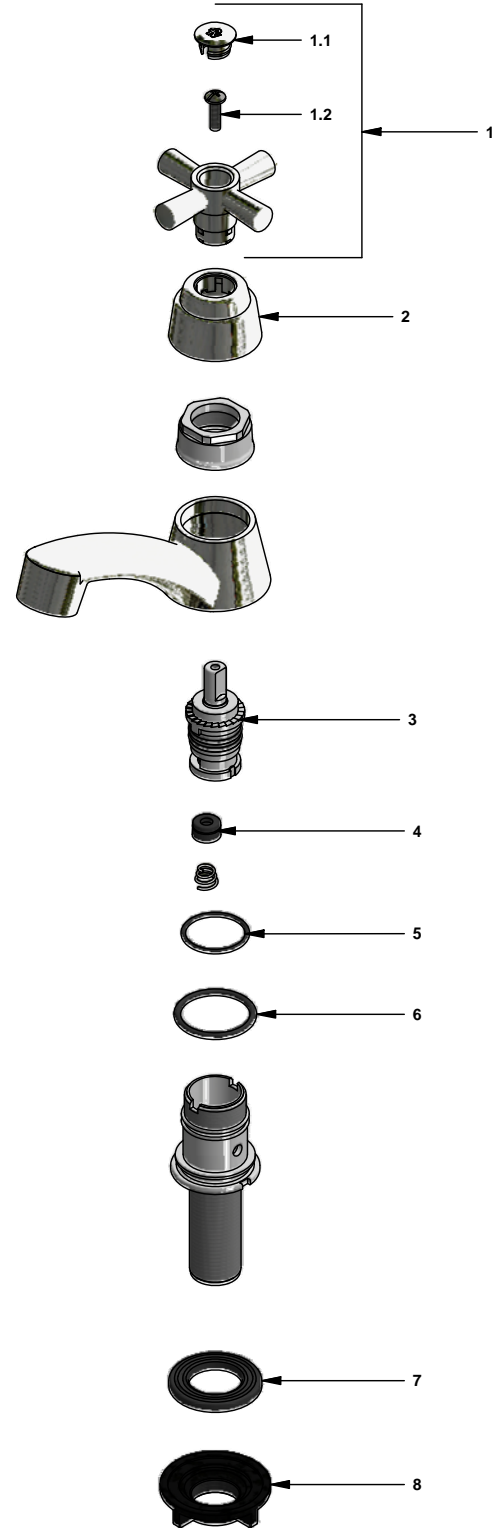

Llave individual para lavabo

Código: **E2220/Y4 DH CR**

Línea: **Crux (Y4)**

COD.: **ACABADO:**

CR Cromo

Incluye:

LISTA DE REPUESTOS

#	CÓDIGO	DESCRIPCIÓN
1	2220.Y4.14.0	Manija Crux Y4
1.1	2220.Y4.17	Tapa manija
1.2	2220.Y4.36	Tornillo
2	2220.Y4.7	Cubre cabeza
3	2220.Y4.27.0	Cabeza plástica
4	2220.Y4.34	Empaque de caucho
5	2220.Y4.31	O´ring D.I:23,6; W:1,82
6	2220.Y4.30	O´ring D.I:27,5; W:2,68
7	2220.Y4.37	Empaque
8	2220.Y4.8	Tuerca