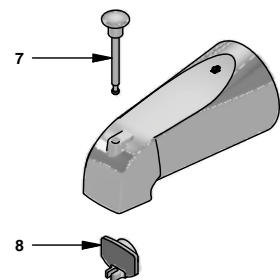

Juego de ducha y pico para tina

Código: **E107/B2**

Línea: **New Port (B2)**

COD.: **ACABADO:**

CR Cromo

Incluye: • Transferencia en el pico

LISTA DE REPUESTOS

#	CÓDIGO	DESCRIPCIÓN
1	120.09.01	Ducha plástica completa
1.1	269.13	Roseta Metálica
1.2	126.09.0	Cabeza de ducha completa
1.2.1	126.09.34	Filtro
1.2.2	120.85.27.0	Restrictor de caudal a 9.5 l/min
2	103.B2.7E.03 RA	Protección plástica impresa
3	201.71.5D.0E	Cabeza baja tipo E rotación derecha
4	103.63.18.2E	Porta roseta
5	103.B2.13	Roseta
6	103.B2.14.02	Manija New Port armada
6.1	103.49.32 Ai	Tornillo cabeza tanque W5/32"
6.2	103.64.17(B)	Tapa para manija
7	107.77.26.0	Perno para transferencia
8	107.77.23.0	Válvula transferencia

Opcional: Utilice 103.63.18.2E (4) cuando la roseta de la manija no se ajusta al cartucho 201.71.5D.0E (3)

F.V. se reserva el derecho de modificar, cambiar, mejorar y/o anular materiales, productos y/o diseños sin previo aviso.