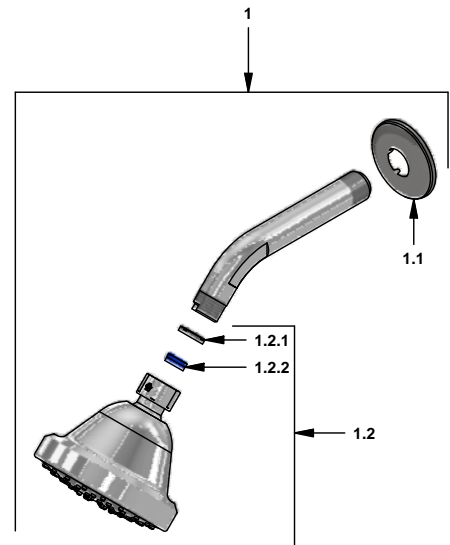

Juego de ducha y pico para tina

Código: **E107/B2**

Línea: **New Port (B2)**

COD.: **ACABADO:**

CR Cromo

Incluye: • Transferencia en el pico

LISTA DE REPUESTOS

#	CÓDIGO	DESCRIPCIÓN
1	120.09.01	Ducha plástica completa
1.1	269.13	Roseta Metálica
1.2	126.09.0	Cabeza de ducha completa
1.2.1	126.09.34	Filtro
1.2.2	120.85.27.0	Restrictor de caudal a 9.5 l/min
2	103.B2.7E.03 RA	Protección plástica impresa
3	201.71.5D.0E	Cabeza baja tipo E rotación derecha
4	103.63.18.2E	Porta roseta
5	103.B2.13	Roseta
6	103.B2.14.02	Manija New Port armada
6.1	103.49.32 Ai	Tornillo cabeza tanque W5/32"
6.2	103.64.17(B)	Tapa para manija
7	107.77.26.0	Perno para transferencia
8	107.77.23.0	Válvula transferencia

Opcional: Utilice 103.63.18.2E (4) cuando la roseta de la manija no se ajusta al cartucho 201.71.5D.0E (3)

F.V. se reserva el derecho de modificar, cambiar, mejorar y/o anular materiales, productos y/o diseños sin previo aviso.