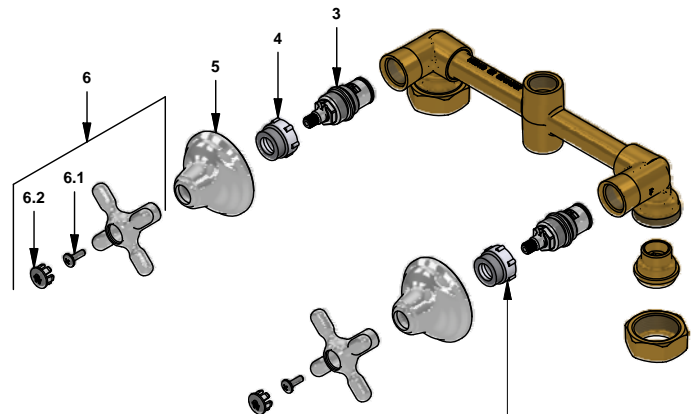

Juego de ducha y pico para tina

Código: **E107/B2**

Línea: **New Port (B2)**

COD.: **ACABADO:**

CR Cromo

Incluye: • Transferencia en el pico

LISTA DE REPUESTOS

#	CÓDIGO	DESCRIPCIÓN
1	120.09.01	Ducha plástica completa
1.1	269.13	Roseta Metálica
1.2	126.09.0	Cabeza de ducha completa
1.2.1	126.09.34	Filtro
1.2.2	120.85.27.0	Restrictor de caudal a 9.5 l/min
2	103.B2.7E.03 RA	Protección plástica impresa
3	201.71.5D.0E	Cabeza baja tipo E rotación derecha
4	103.63.18.2E	Porta roseta
5	103.B2.13	Roseta
6	103.B2.14.02	Manija New Port armada
6.1	103.49.32 Ai	Tornillo cabeza tanque W5/32"
6.2	103.64.17(B)	Tapa para manija
7	107.77.26.0	Perno para transferencia
8	107.77.23.0	Válvula transferencia

Opcional: Utilice 103.63.18.2E (4) cuando la roseta de la manija no se ajusta al cartucho 201.71.5D.0E (3)

F.V. se reserva el derecho de modificar, cambiar, mejorar y/o anular materiales, productos y/o diseños sin previo aviso.