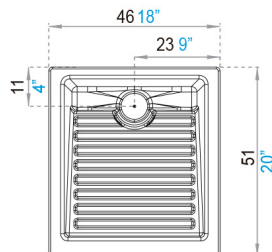

Gama  
**HOGAR**

**SANITARIOS**

**Lavarropa Eco 46x51 cm con Flauta**

**E394**

■ milímetros ■ pulgadas