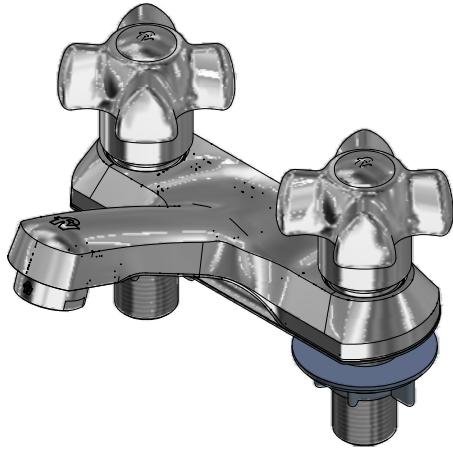

Juego center set 4" para lavabo

Código: **E190/27**

Línea: **Fiori (27)**

COD.: **ACABADO:**

CR Cromo

Incluye:

LISTA DE REPUESTOS

#	CÓDIGO	DESCRIPCIÓN
1	103.27.14.02	Manija Fiori armada
1.1	103.26.15CN	Tapa para manija
1.2	103.49.32 Ai	Tornillo cabeza tanque W5/32"
1.3	101.60.8c	Inserto cambiabile
2	201.71.5D.0E	Cabeza baja tipo E rotación derecha
3	141E	Aireador a 8.3 l/min
4	192.71.34E	Empaque
5	417.26.22CN	Arandela plástica
6	520.6CN	Contratuercas G½ x14