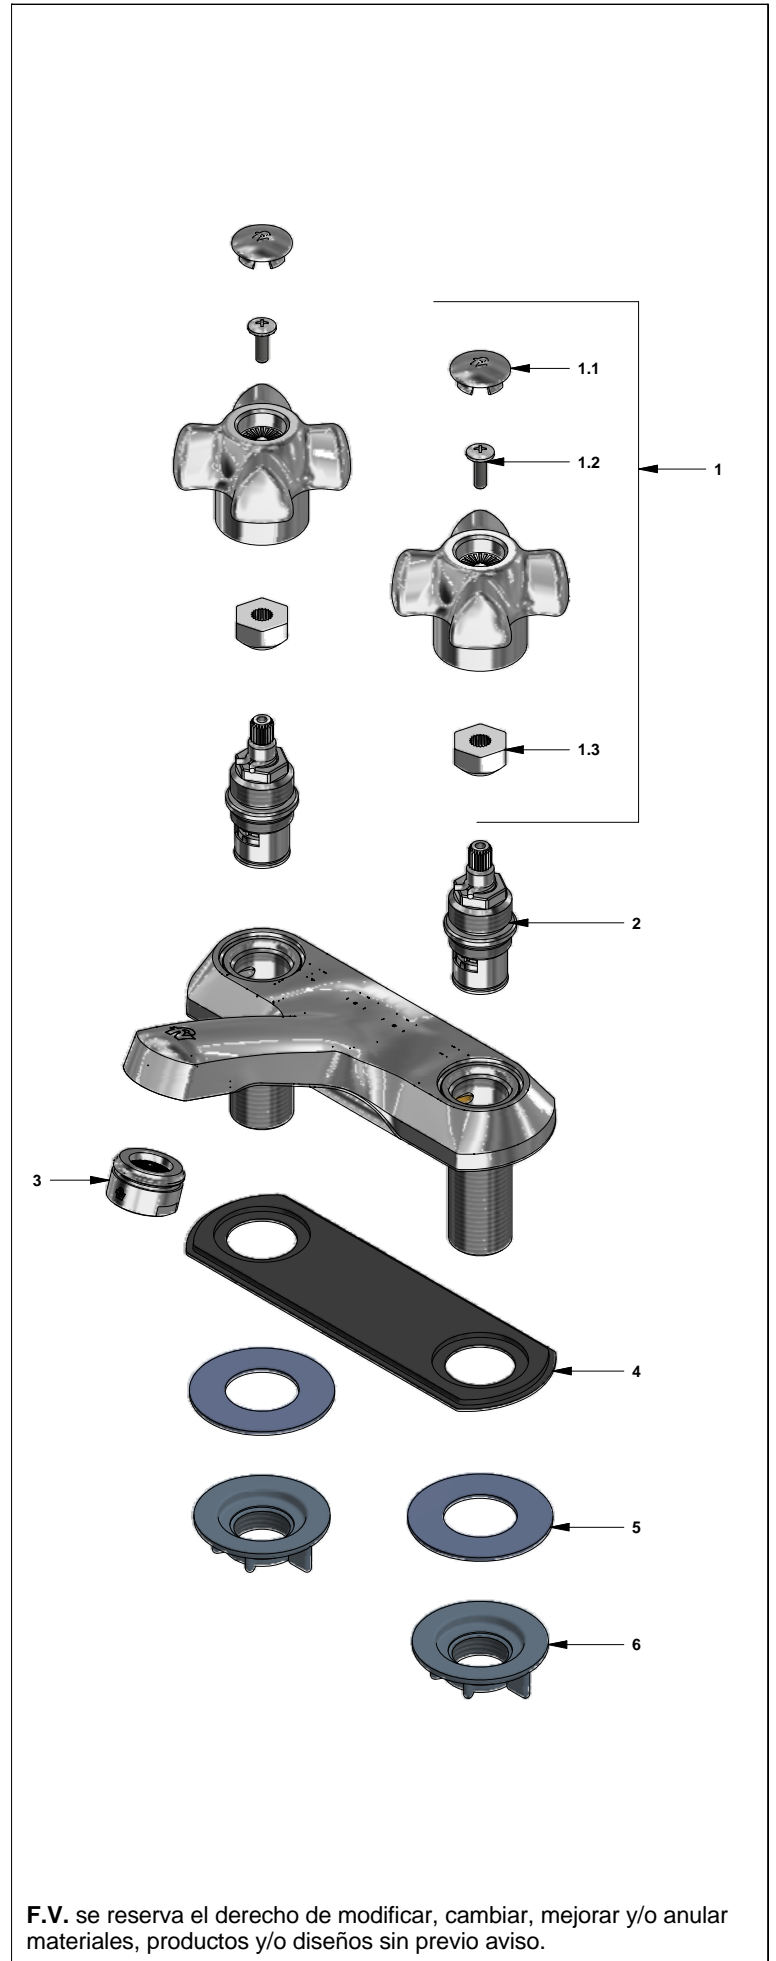

Juego center set 4" para lavabo

Código: **E190/27**

Línea: **Fiori (27)**

COD.: **ACABADO:**

CR Cromo

Incluye:

LISTA DE REPUESTOS

#	CÓDIGO	DESCRIPCIÓN
1	103.27.14.02	Manija Fiori armada
1.1	103.26.15CN	Tapa para manija
1.2	103.49.32 Ai	Tornillo cabeza tanque W5/32"
1.3	101.60.8c	Inserto cambiabile
2	201.71.5D.0E	Cabeza baja tipo E rotación derecha
3	141E	Aireador a 8.3 l/min
4	192.71.34E	Empaque
5	417.26.22CN	Arandela plástica
6	520.6CN	Contratuercas G½ x14