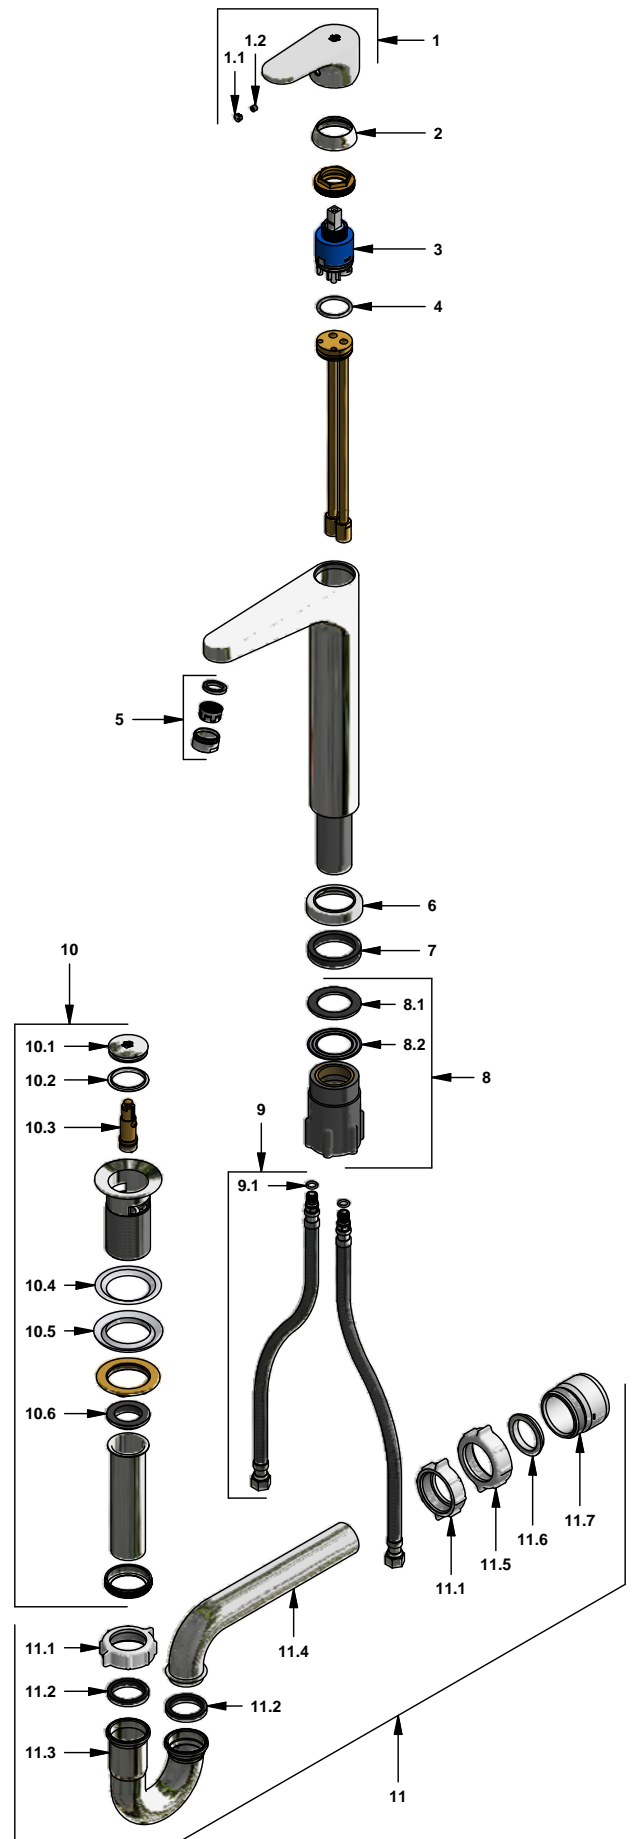

Juego monocomando bajo para lavabo vessel

Código: **E181.02/D3**

Línea: **Dalia (D3)**

COD.: **ACABADO:**

CR Cromo

Incluye:

- Desagüe "push".
- Sifón metálico.
- Mangueras flexibles para llave angular.

LISTA DE REPUESTOS

#	CÓDIGO	DESCRIPCIÓN
1	181.D3.14.0	Manija Dalia completa
1.1	182.D3.19	Tapón para manija
1.2	181.39.13	Prisionero M5x0,8
2	181.B1.7	Capuchón
3	411.01.25.0	Cartucho cerámico monocomando
4	181.02.D3.6	O'ring ø33x3
5	201.40.7.0.V	Aireador
6	411.04.87.15	Roseta
7	411.04.87.18	Arandela de caucho
8	412.87.8.0	Kit de fijación
8.1	412.87.11	Empaque de caucho
8.2	412.87.8	Arandela de acero inoxidable
9	410.20.0.1	Manguera con O'ring
9.1	181.92.21	O'ring D.I.:7.65; W:1.78
10	248.11.0	Desagüe 1-¼" - tipo "Push"
10.1	248.02.2	Cubierta metálica pequeña
10.2	248.01.35	Empaque para cubierta metálica
10.3	248.01.25.0	Sistema de cierre
10.4	248.01.36	Empaque
10.5	248.01.37	Empaque de cierre para desagüe
10.6	248.01.38	Empaque para tubo de alargue
11	240.1E.01 Cr	Sifón 1¼" completo
11.1	240.4P	Tuerca 1-¼" sifón
11.2	240.9E	Empaque sifón 1-¼"
11.3	240.1E.03	"U" sifón 1-¼"
11.4	240.3E	"J" sifón 1-¼"
11.5	240.14P	Tuerca 1-½" sifón
11.6	M-403P	Empaque cónico plástico 1¼"
11.7	M-6530P	Cuerpo acople sifón