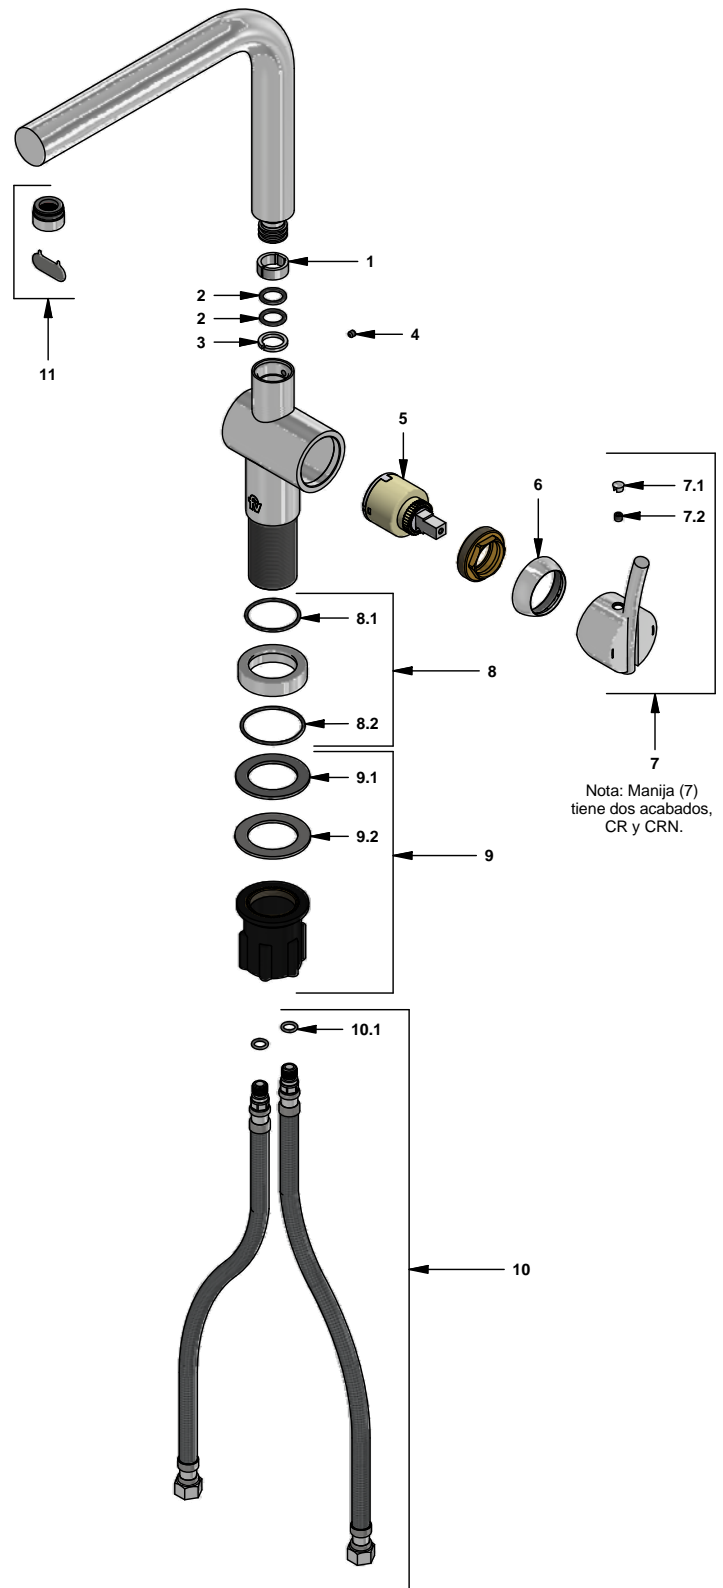

Juego monocomando para cocina

Código: **E511.01/39**

Línea: **Libby (39)**

COD.: ACABADO:

CR Cromo
CRN Cromo Negro

Incluye:

- Mangueras flexibles para llave angular
- Pico giratorio

LISTA DE REPUESTOS

#	CÓDIGO	DESCRIPCIÓN
1	511.01.39.21	Arandela plástica
2	511.01.39.30	O´ring D.I:13.2; W:2.48
3	511.01.39.22	Arandela plástica antifricción
4	F.V901224	Prisionero cilíndrico M4x0,7
5	182.14.25.0	Cartucho cerámico monocomando
6	181.B1.7	Capuchón
7	206.39.14A.0	Manija Libby completa
7.1	181.39.16	Tapón
7.2	181.39.13	Prisionero M5x0,8
8	511.01.39.13.0	Roseta completa
8.1	511.01.39.31	O´ring D.I:32; W:2
8.2	511.01.39.32	O´ring D.I:39; W:1.96
9	181.D6.8.0	Kit de fijación manual M32x1,5
9.1	181.D6.17	Arandela de caucho
9.2	181.D6.8	Arandela metálica
10	410.20.0.1	Manguera con O´ring
10.1	181.92.21	O´ring D.I:7.65; W:1.78
11	181.39.4E.0	Aireador a 8,3 l/min más herramienta