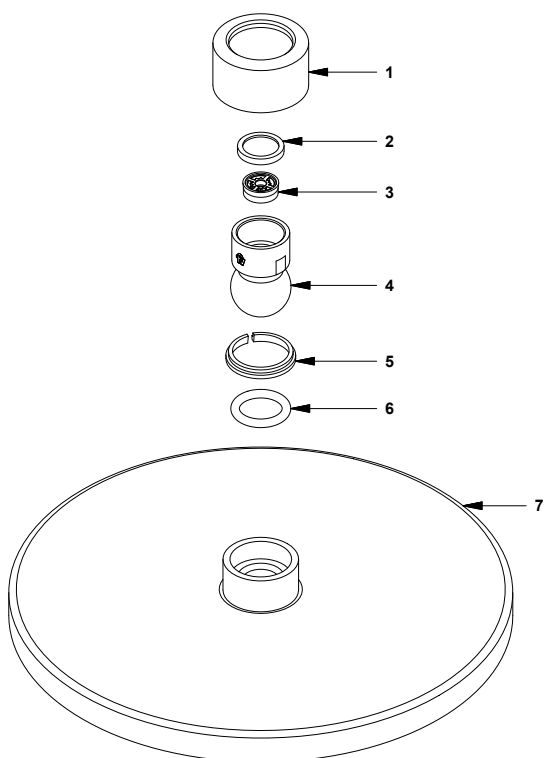

F.V. - FRANZ VIEGENER se reserva el derecho de modificar, cambiar, mejorar y/o anular materiales, productos y/o diseños sin previo aviso.

Visítenos en: www.franzviegener.com

ISO 9001