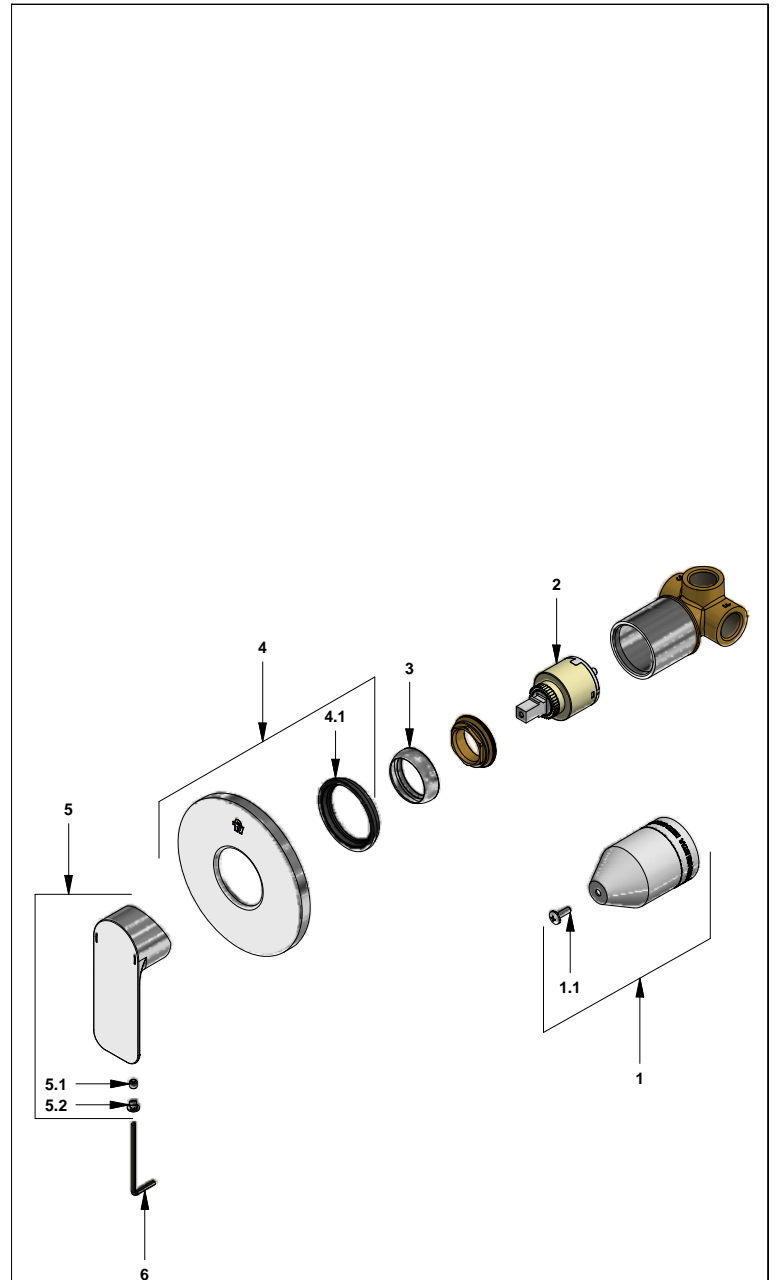

# Juego mezclador monocomando para ducha

Código: **E108.05/D9**

Línea: **Coty (D9)**

**COD.:** **ACABADO:**

CR Cromo

Incluye:

## LISTA DE REPUESTOS

#	CÓDIGO	DESCRIPCIÓN
1	106.B1.26.02	Proteccion plástica completa
1.1	103.49.32 Ai	Tornillo cabeza tanque W5/32"
2	182.14.25.0	Cartucho cerámico monocomando
3	181.L5.7	Capuchón
4	108.39.13.0	Roseta
4.1	108.B1.8	Empaque
5	106.D9.14A.0	Manija Coty completa
5.1	411.L5.13	Prisionero M5x0.8
5.2	106.L6.14.1	Tapón
6	106.19	Llave hexagonal "Allen" B.LL.2.5