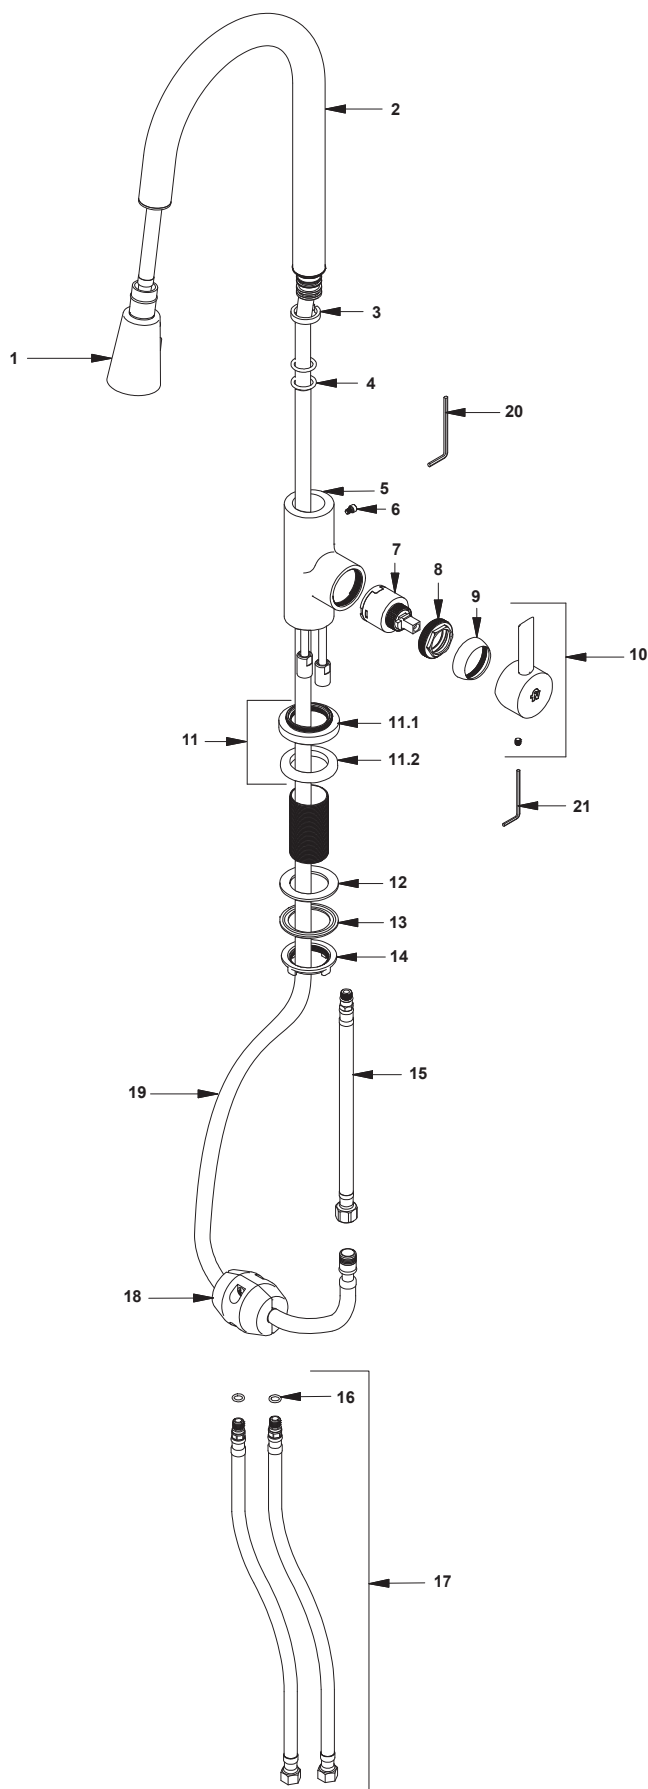

F.V. - FRANZ VIEGENER se reserva el derecho de modificar, cambiar, mejorar y/o anular materiales, productos y/o diseños sin previo aviso.

Visitenos en: www.franzviegener.com

ISO 9001