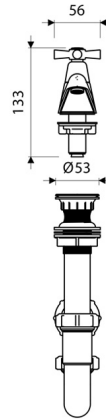

Gama
HOGAR

GRIFERIA

Llave para lavabo CRUX

E2230.01/Y4 DH

E2230.01/Y4 DH

LAS MEDIDAS SE ENCUENTRAN EN MILIMETROS

ACABADOS

Cromo

INCLUYE

Conjunto Desagüe de
Rejilla y Sifón Plástico -
Medida: 1 1/4"

CARACTERÍSTICAS FÍSICAS

Garantía

Econsumo
8.3 litros/min

Calidad

Durabilidad
Grifería

Recubrimiento

Vida útil

DESCRIPCIÓN

- Cuerpo central de la llave fabricado en resinas plásticas de alta resistencia y duración.
- Manija fabricada en ABS cromado.
- Sistema de cierre de cartucho cerámico.
- Incluye un corta-chorro para mejorar el direccionamiento del flujo de agua.
- Recomendada para lavabos de pared o de pedestal.
- Llave incluye complementos de instalación (sifón y desagüe).