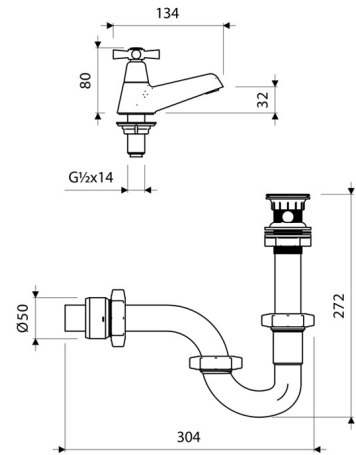

Gama
HOGAR

GRIFERIA

Llave para lavabo CRUX

E2230.01/Y4 DH

E2230.01/Y4 DH

LAS MEDIDAS SE ENCUENTRAN EN MILIMETROS

ACABADOS

Cromo

INCLUYE

Conjunto Desagüe de
Rejilla y Sifón Plástico -
Medida: 1 1/4"

CARACTERÍSTICAS FÍSICAS

Garantía

Econsumo
8.3 litros/min

Calidad

Durabilidad
Grifería

Recubrimiento

Vida útil

DESCRIPCIÓN

- Cuerpo central de la llave fabricado en resinas plásticas de alta resistencia y duración.
- Manija fabricada en ABS cromado.
- Sistema de cierre de cartucho cerámico.
- Incluye un corta-chorro para mejorar el direccionamiento del flujo de agua.
- Recomendada para lavabos de pared o de pedestal.
- Llave incluye complementos de instalación (sifón y desagüe).