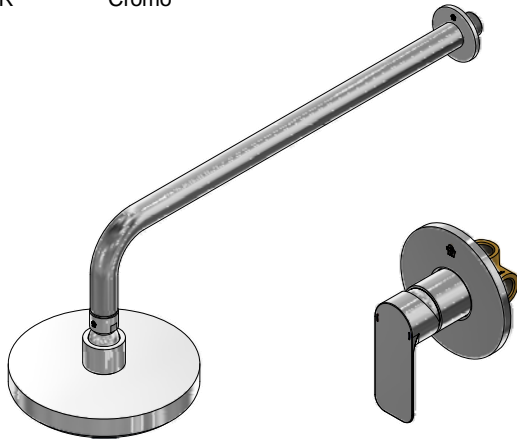

# Juego monocomando para ducha

Código: **E108/D9**

Línea: **Coty (D9)**

**COD.:** **ACABADO:**

CR Cromo

Incluye:

## LISTA DE REPUESTOS

#	CÓDIGO	DESCRIPCIÓN
1	120.39.0.I	Ducha completa
1.1	120.39.13E	Roseta
1.2	120.39.6	O'ring D.I: 21.9; W.1.8
1.3	126.39.0	Cabeza de ducha
1.3.1	119.12.34	Filtro
1.3.2	120.C2.27.0	Restriccion de caudal a 9.5 l/min
2	106.B1.26.02	Proteccion plástica completa
2.1	103.49.32 Ai	Tornillo cabeza tanque W5/32"
3	182.14.25.0	Cartucho cerámico monocomando
4	181.L5.7	Capuchón
5	108.39.13.0	Roseta completa
5.1	108.B1.8	Empaque
6	106.D9.14A.0	Manija Coty completa
6.1	411.L5.13	Prisionero M5x0.8
6.2	106.L6.14.1	Tapón
7	106.19	Llave hexagonal "Allen" B.LL:2.5