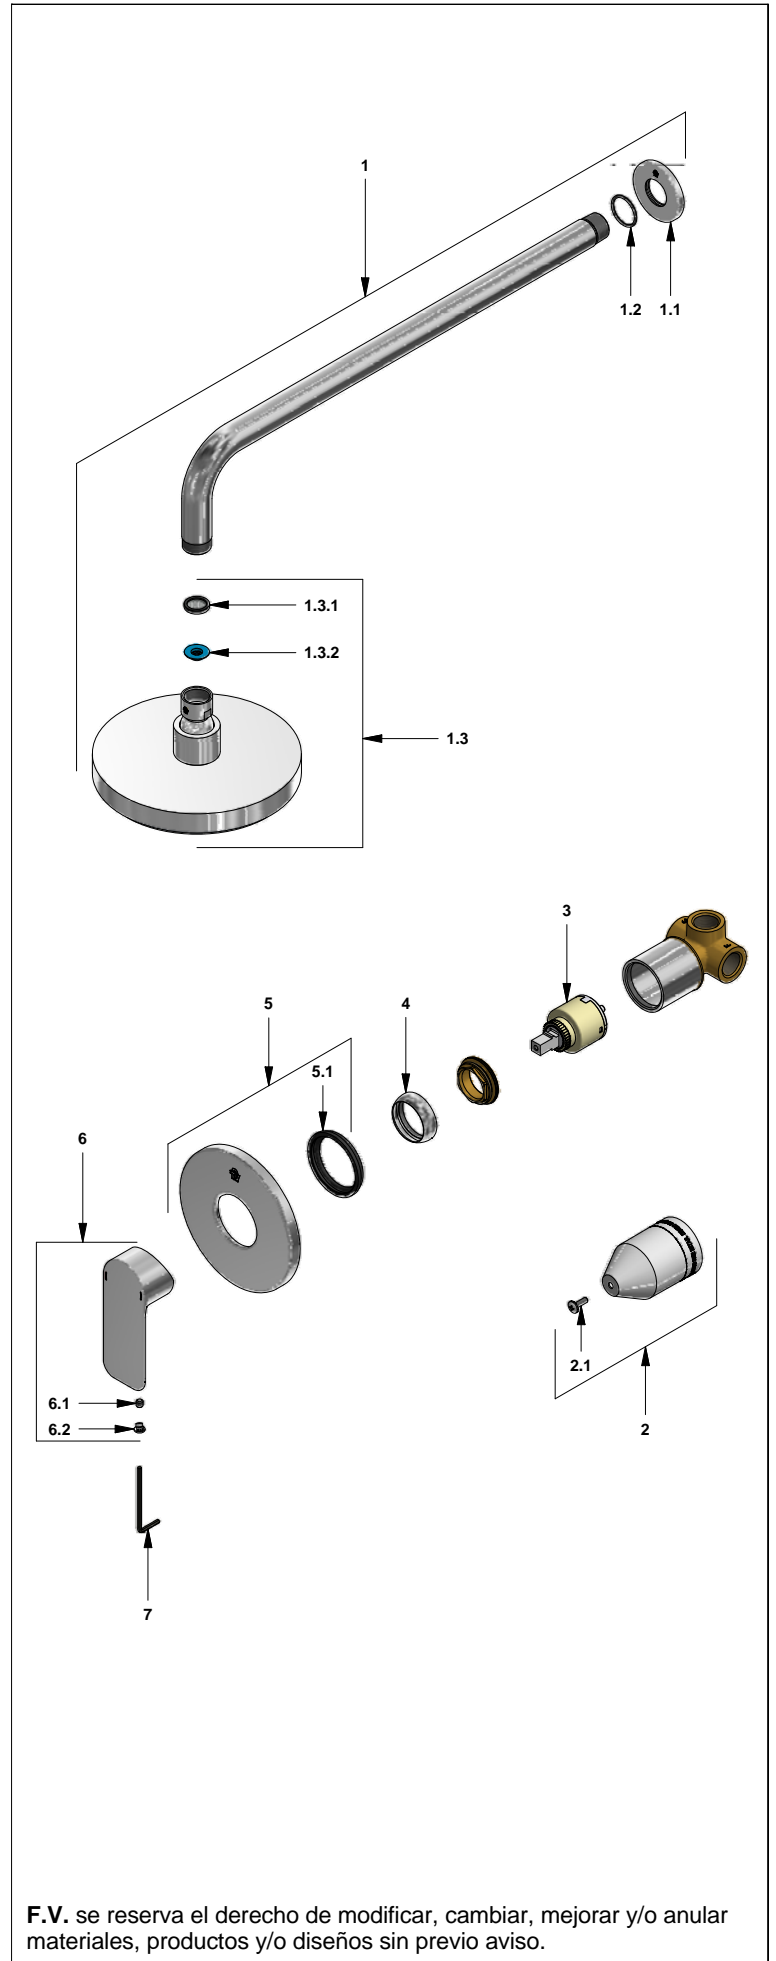

# Juego monocomando para ducha

Código: **E108/D9**

Línea: **Coty (D9)**

**COD.:** **ACABADO:**

CR Cromo

Incluye:

## LISTA DE REPUESTOS

#	CÓDIGO	DESCRIPCIÓN
1	120.39.0.I	Ducha completa
1.1	120.39.13E	Roseta
1.2	120.39.6	O'ring D.I: 21.9; W.1.8
1.3	126.39.0	Cabeza de ducha
1.3.1	119.12.34	Filtro
1.3.2	120.C2.27.0	Restriccion de caudal a 9.5 l/min
2	106.B1.26.02	Proteccion plástica completa
2.1	103.49.32 Ai	Tornillo cabeza tanque W5/32"
3	182.14.25.0	Cartucho cerámico monocomando
4	181.L5.7	Capuchón
5	108.39.13.0	Roseta completa
5.1	108.B1.8	Empaque
6	106.D9.14A.0	Manija Coty completa
6.1	411.L5.13	Prisionero M5x0.8
6.2	106.L6.14.1	Tapón
7	106.19	Llave hexagonal "Allen" B.LL:2.5