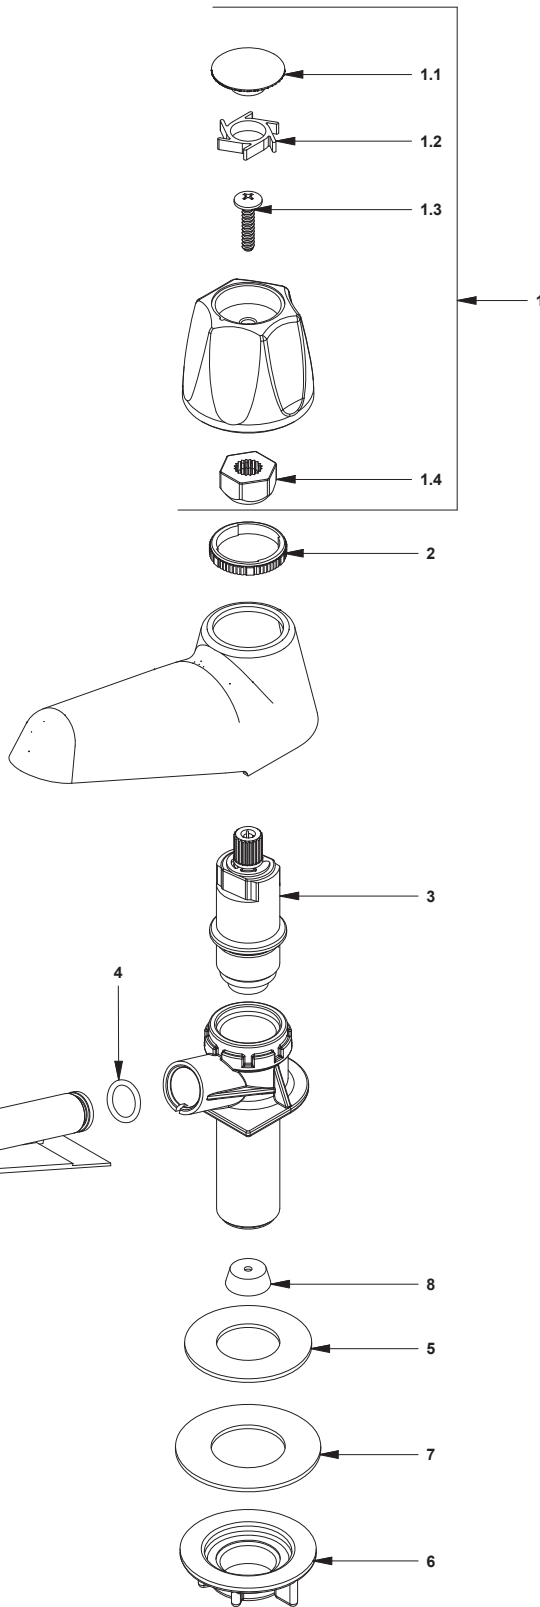

# C2230/71

Llave individual

**COD.: ACABADO:**

CR CROMO

Línea: **CAPRI (71)**

## LISTA DE REPUESTOS

#	CÓDIGO	DESCRIPCIÓN
1	221.71.14CN.02	Manija Capri completa
1.1	103.71.17E	Tapa manija
1.2	103.71.23	Porta letra
1.3	103.49.35	Tomillo W5/32" cabeza tanque
1.4	101.26.8CN	Inserto cambiabile
2	223.6CN	Tuerca llave individual sencilla
3	201.29.27CN.03 RA	Cabeza 29 baja armada
4	226.26.4CN	O ring D.1:10.82; W:1.78
5	425.34E	Arandela de caucho
6	520.6CN	Contratuercas G½ x14
7	417.26.22CN	Arandela plástica
8	221.71.37CN	Restrictor de caudal