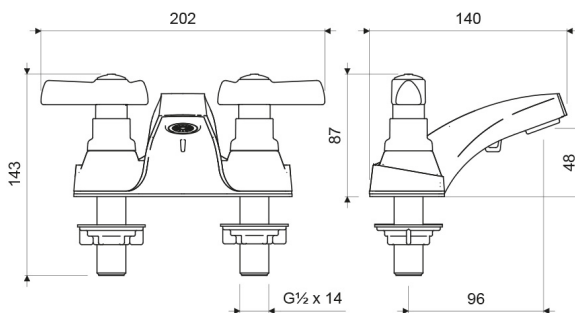

Gama  
**HOGAR**

GRIFERIA

Juego Centerset 4" para Lavabo FIORI LEVER

C1900/27L

C1900/27L

LAS MEDIDAS SE ENCIENTRAN EN: MILIMETROS

### DESCRIPCIÓN

- Mezcladora fabricada en resinas plásticas de alta resistencia y duración.
- Manijas fabricadas en ABS cromado.
- Sistema de cierre de cartucho cerámico.
- Incluye corta-chorro para mejor direccionamiento del flujo de agua.
- Producto se despacha sin complementos de instalación.
- Recomendado para lavabos de pared, de pedestal o de empotrar.