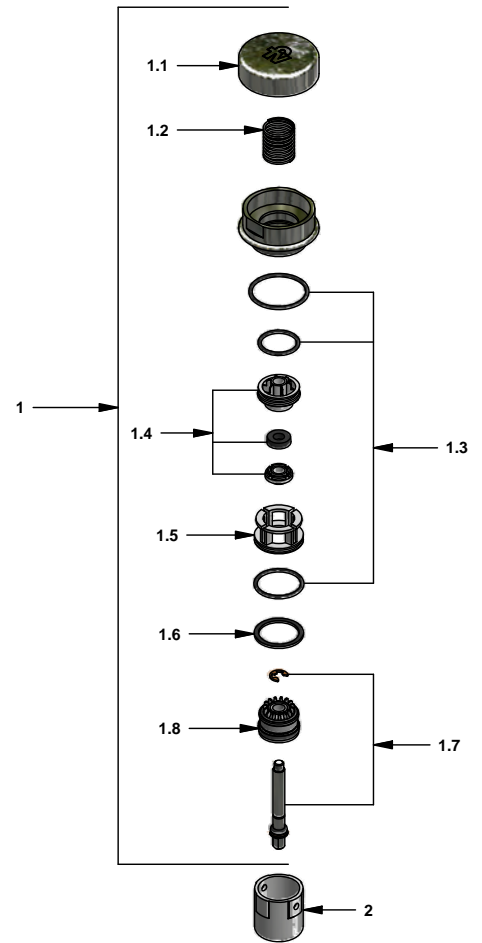

Llave pressmatic de mesa para lavabo

Código: **0361.01**

Línea: **Pressmatic**

COD.: **ACABADO:**

CR Cromo

Incluye:

LISTA DE REPUESTOS

#	CÓDIGO	DESCRIPCIÓN
1	361.01.25A.0	Cartucho completo pressmatic
1.1	361.01.16A.0	Botón Ø42,5
1.2	342.18.0 RD	Resorte
1.3	17991800	Kit de empaques
1.4	17991900	Kit retenedor empaque
1.5	361.30.0 RD	Asiento de resina acetil
1.6	360.20.0.1	Empaque
1.7	00071600	Eje completo y arandela
1.8	360.20.0 RB	Sello del pistón
2	361.26 RD	Cilindro plástico liviano
3	141E	Aireador a 8.3 l/min
4	361.01.2	Empaque
5	520.6CN	Contratuercas G½ x14
6	360.3	Restrictor de caudal

Reductor negro permite menor caudal

F.V. se reserva el derecho de modificar, cambiar, mejorar y/o anular materiales, productos y/o diseños sin previo aviso.