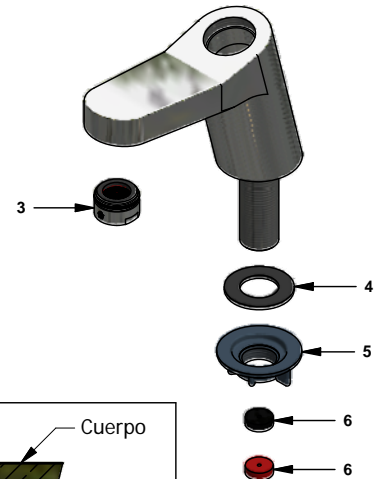

Llave pressmatic de mesa para lavabo

Código: **0361.01**

Línea: **Pressmatic**

COD.: **ACABADO:**

CR Cromo

Incluye:

LISTA DE REPUESTOS

#	CÓDIGO	DESCRIPCIÓN
1	361.01.25A.0	Cartucho completo pressmatic
1.1	361.01.16A.0	Botón Ø42,5
1.2	342.18.0 RD	Resorte
1.3	17991800	Kit de empaques
1.4	17991900	Kit retenedor empaque
1.5	361.30.0 RD	Asiento de resina acetil
1.6	360.20.0.1	Empaque
1.7	00071600	Eje completo y arandela
1.8	360.20.0 RB	Sello del pistón
2	361.26 RD	Cilindro plástico liviano
3	141E	Aireador a 8.3 l/min
4	361.01.2	Empaque
5	520.6CN	Contratuercas G½ x14
6	360.3	Restrictor de caudal

Reductor negro permite menor caudal

F.V. se reserva el derecho de modificar, cambiar, mejorar y/o anular materiales, productos y/o diseños sin previo aviso.