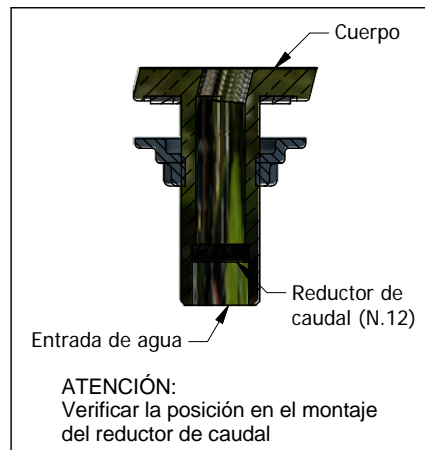

Llave pressmatic de mesa para lavabo

Código: **0361.01**

Línea: **Pressmatic**

COD.: **ACABADO:**

CR Cromo

Incluye:

LISTA DE REPUESTOS

#	CÓDIGO	DESCRIPCIÓN
1	361.01.25A.0	Cartucho completo pressmatic
1.1	361.01.16A.0	Botón Ø42,5
1.2	342.18.0 RD	Resorte
1.3	17991800	Kit de empaques
1.4	17991900	Kit retenedor empaque
1.5	361.30.0 RD	Asiento de resina acetil
1.6	360.20.0.1	Empaque
1.7	00071600	Eje completo y arandela
1.8	360.20.0 RB	Sello del pistón
2	361.26 RD	Cilindro plástico liviano
3	141E	Aireador a 8.3 l/min
4	361.01.2	Empaque
5	520.6CN	Contratuercas G½ x14
6	360.3	Restrictor de caudal

Reductor negro permite menor caudal

F.V. se reserva el derecho de modificar, cambiar, mejorar y/o anular materiales, productos y/o diseños sin previo aviso.