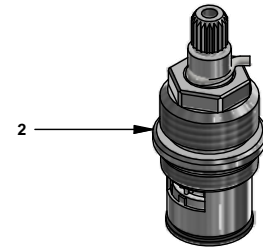

# Llave para lavabo

Código: **E220.01/24**

Línea: **Kansas (24)**

**COD.:** **ACABADO:**

CR Cromo

Incluye:

## LISTA DE REPUESTOS

#	CÓDIGO	DESCRIPCIÓN
1	103.24.14.02	Manija Kansas armada
1.1	103.64.17 Cr	Tapa para manija
1.2	103.49.32 Ai	Tornillo cabeza tanque W5/32"
2	201.71.5D.0E	Cabeza baja tipo E rotación derecha
3	220.4E.0	Aireador a 8.3 l/min
4	220.34	Empaque
5	417.26.22CN	Arandela plástica
6	520.6CN	Contratuerca G½ x14