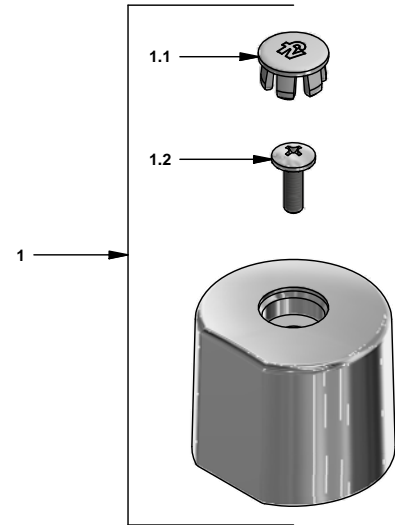

# Llave para lavabo

Código: **E220.01/24**

Línea: **Kansas (24)**

**COD.:** **ACABADO:**

CR Cromo

Incluye:

## LISTA DE REPUESTOS

#	CÓDIGO	DESCRIPCIÓN
1	103.24.14.02	Manija Kansas armada
1.1	103.64.17 Cr	Tapa para manija
1.2	103.49.32 Ai	Tornillo cabeza tanque W5/32"
2	201.71.5D.0E	Cabeza baja tipo E rotación derecha
3	220.4E.0	Aireador a 8.3 l/min
4	220.34	Empaque
5	417.26.22CN	Arandela plástica
6	520.6CN	Contratuerca G½ x14