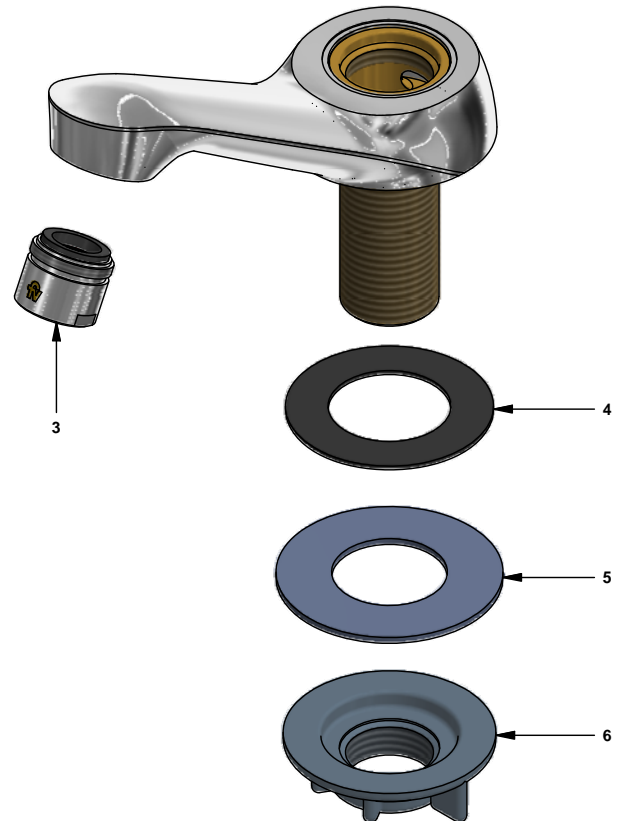

# Llave para lavabo

Código: **E220.01/24**

Línea: **Kansas (24)**

**COD.:** **ACABADO:**

CR Cromo

Incluye:

## LISTA DE REPUESTOS

#	CÓDIGO	DESCRIPCIÓN
1	103.24.14.02	Manija Kansas armada
1.1	103.64.17 Cr	Tapa para manija
1.2	103.49.32 Ai	Tornillo cabeza tanque W5/32"
2	201.71.5D.0E	Cabeza baja tipo E rotación derecha
3	220.4E.0	Aireador a 8.3 l/min
4	220.34	Empaque
5	417.26.22CN	Arandela plástica
6	520.6CN	Contratuerca G½ x14