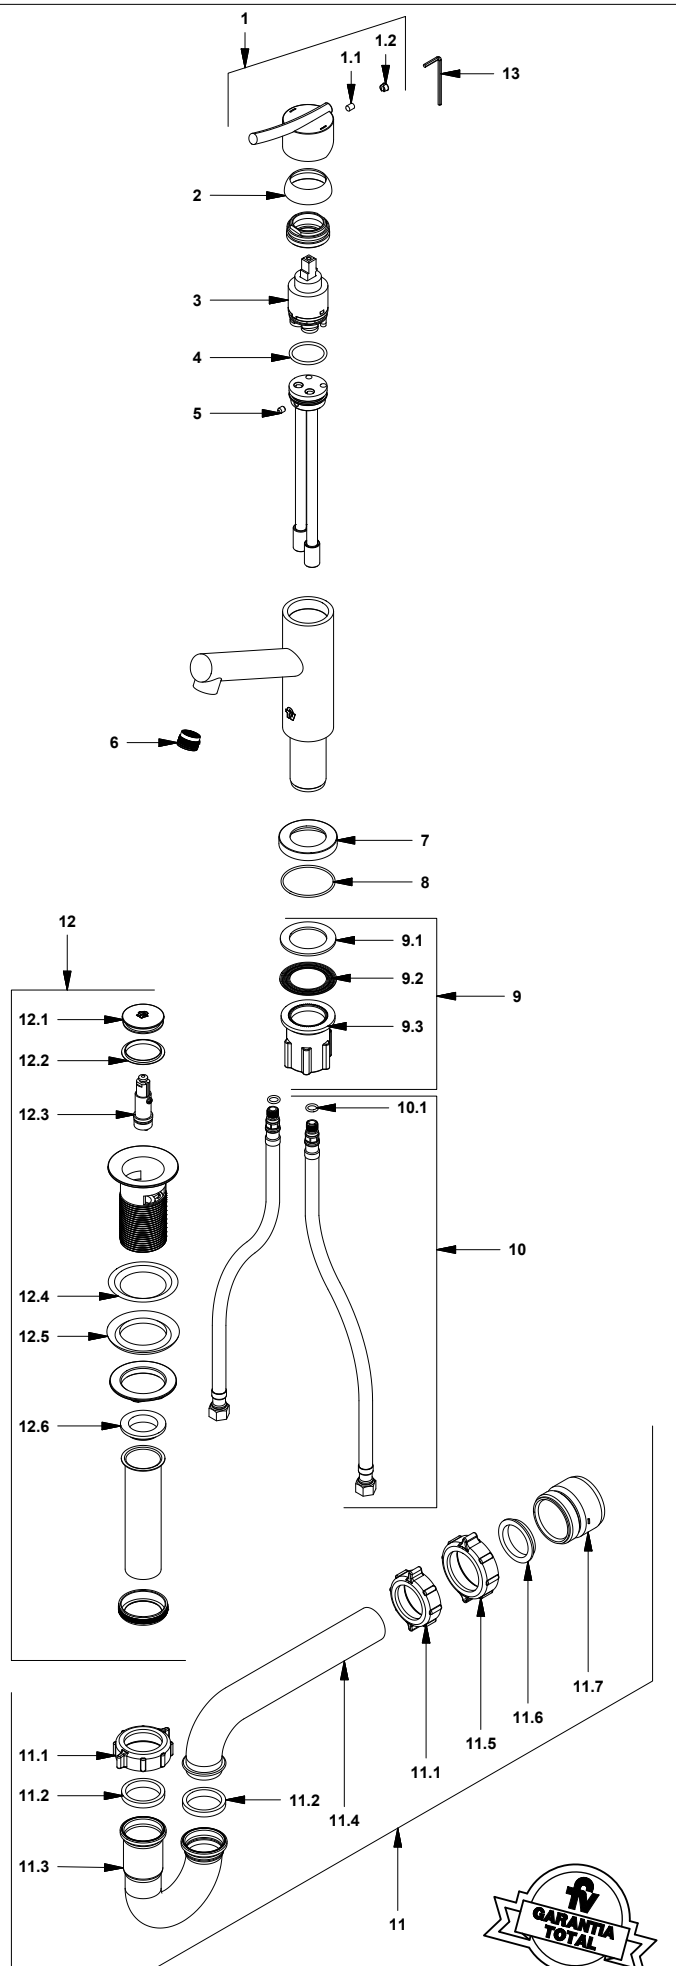

# E181/39

Juego monocomando para lavabo

**COD.:** **ACABADO:**

CR Cromo

Incluye: Desagüe tipo "push", sifón de bronce con mangueras flexibles con conexión angular F.V y cartucho cerámico Cold Duo

Línea: **LIBBY (39)**

## LISTA DE REPUESTOS

#	CÓDIGO	DESCRIPCIÓN
1	181.39.14A.0	Manija Libby completa
1.1	181.B1.13	Prisionero M5x0,8
1.2	181.39.16	Tapón
2	181.B1.7	Capuchón
3	181.D6.25.0	Cartucho alto D: 35 Cold Duo
4	193.49.7	O'ring D.I:28.24; W:2.62
5	406.13E	Prisionero M5x6
6	441.06.7.0	Aireador oculto coin slot a 8.3 lt/min
7	211.94.13E	Roseta
8	201.84.12	O'ring D.I:44.17; W:1.78
9	181.D6.8.0	Kit de fijación manual M32x1,5
9.1	181.D6.17	Arandela de caucho
9.2	412.87.8	Arandela de acero inoxidable
9.3	181.D6.4.0	Tuerca manual
10	410.20.0.1	Manguera flexible
10.1	181.92.21	O'ring D.I:7.65; W:1.78
11	240.1E.01 Cr	Sifón 1-1/4" completo
11.1	240.4P	Tuerca 1-1/4" sifón
11.2	240.9E	Empaque sifón 1-1/4"
11.3	240.1E.03	"U" sifón 1-1/4"
11.4	240.3E	"J" sifón 1-1/4"
11.5	240.14P	Tuerca 1-1/2" sifón
11.6	M-403P	Empaque cónico plástico 1-1/4"
11.7	M-6530P	Cuerpo acople sifón
12	248.11.0	Desagüe 1-1/4" - tipo "PUSH"
12.1	248.02.2	Cubierta metálica pequeña
12.2	248.01.35	Empaque para cubierta metálica
12.3	248.01.25.0	Sistema de cierre
12.4	248.01.36	Empaque
12.5	248.01.37	Empaque de cierre para desagüe
12.6	248.01.38	Empaque para tubo de alargue
13	106.19	Llave hexagonal "Allen" B.LL:2.5